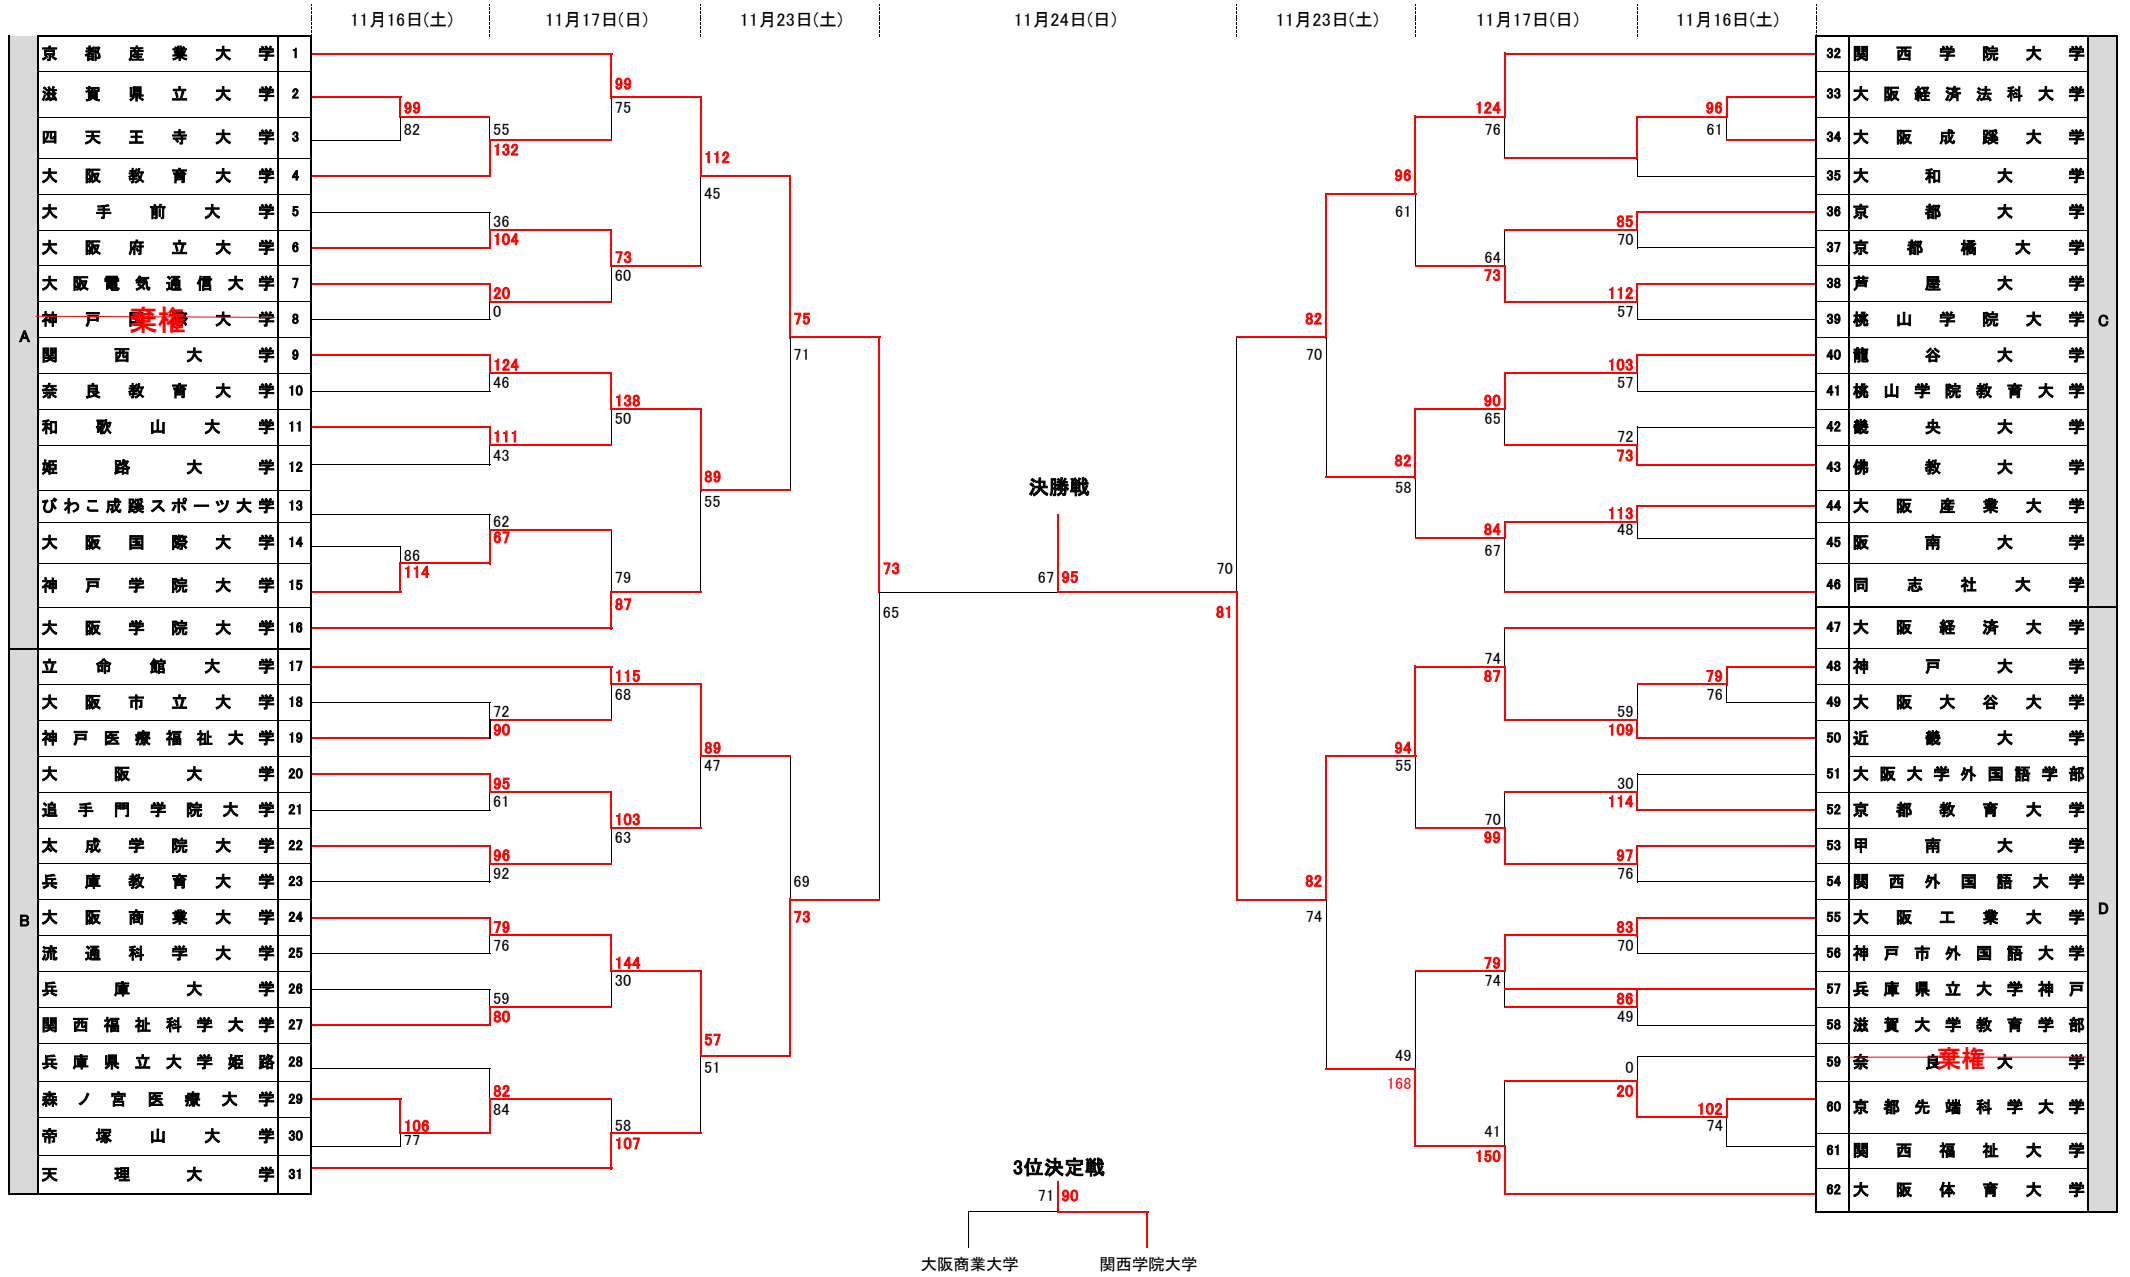

2019年度 関西学生バスケットボール 新人戦

近:近畿大学 記念会館
 別:近畿大学 記念会館 別館
 関:関西大学 東体育館

立:立命館大学 BKC
 商:大阪商業大学
 法:大阪経済法科大学