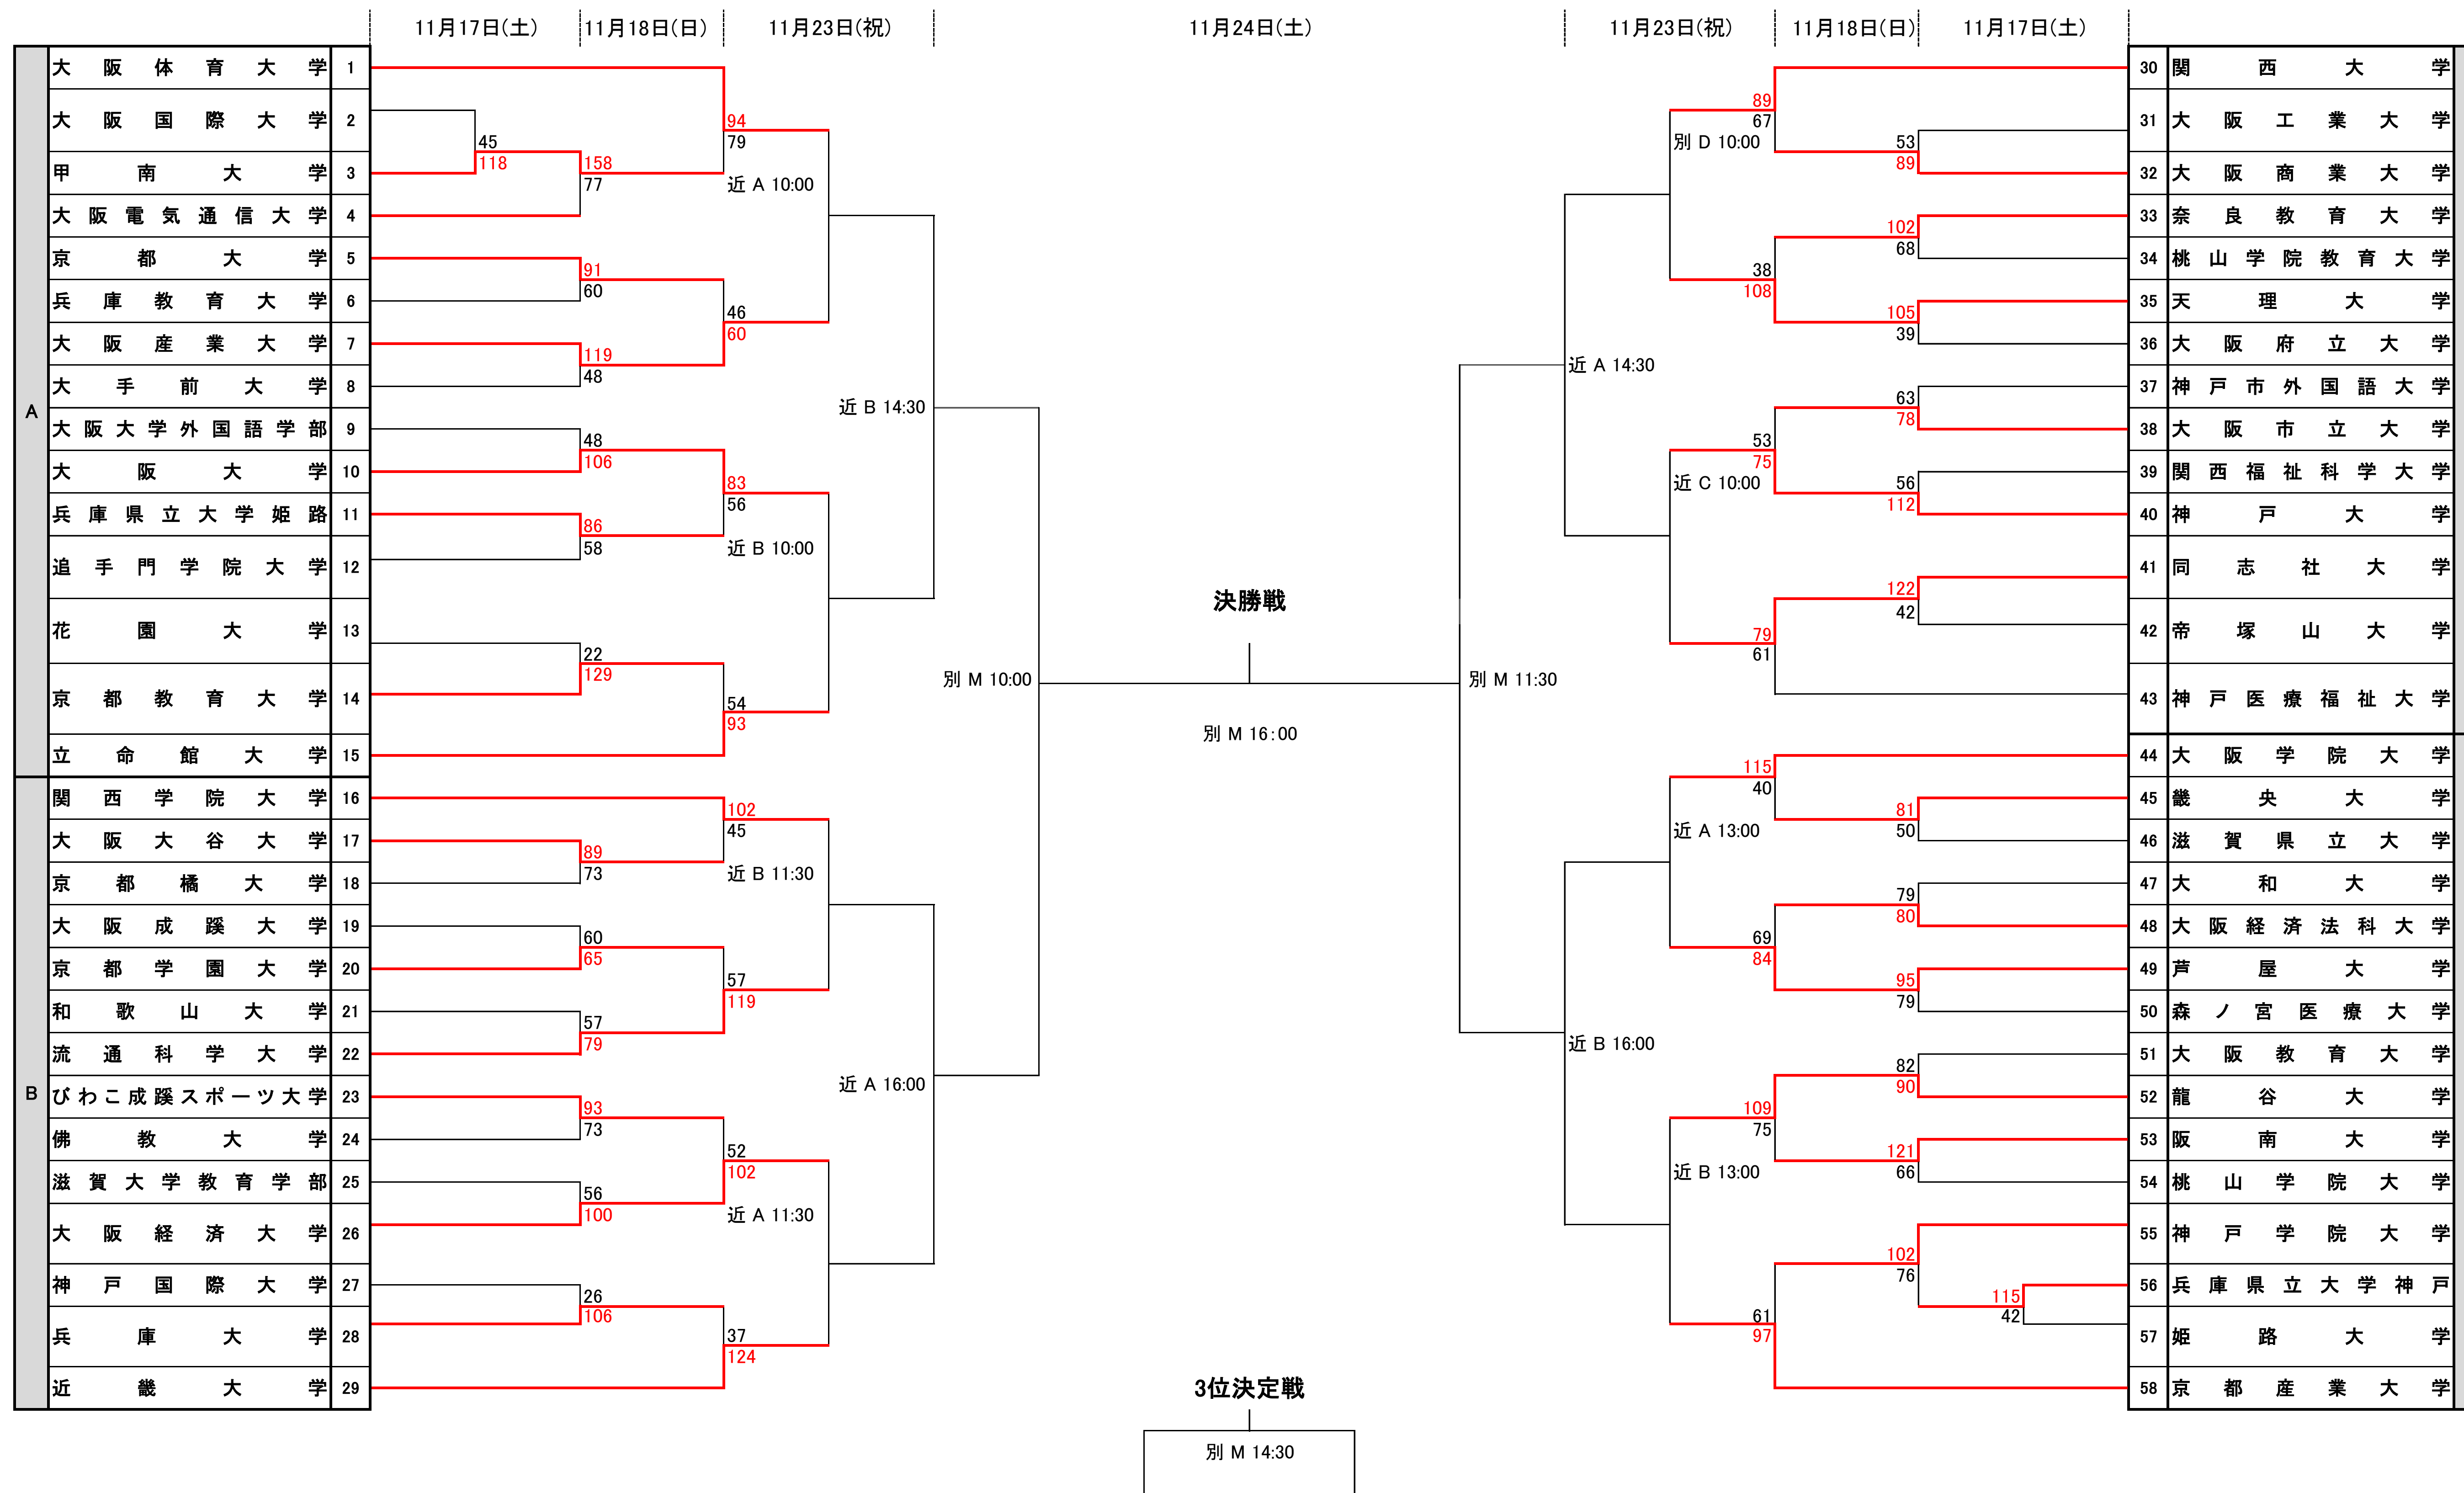

# 2018年度 関西学生バスケットボール 新人戦

近: 近畿大学 記念会館      立: 立命館大学 BKC  
 別: 近畿大学 記念会館 別館      商: 大阪商業大学