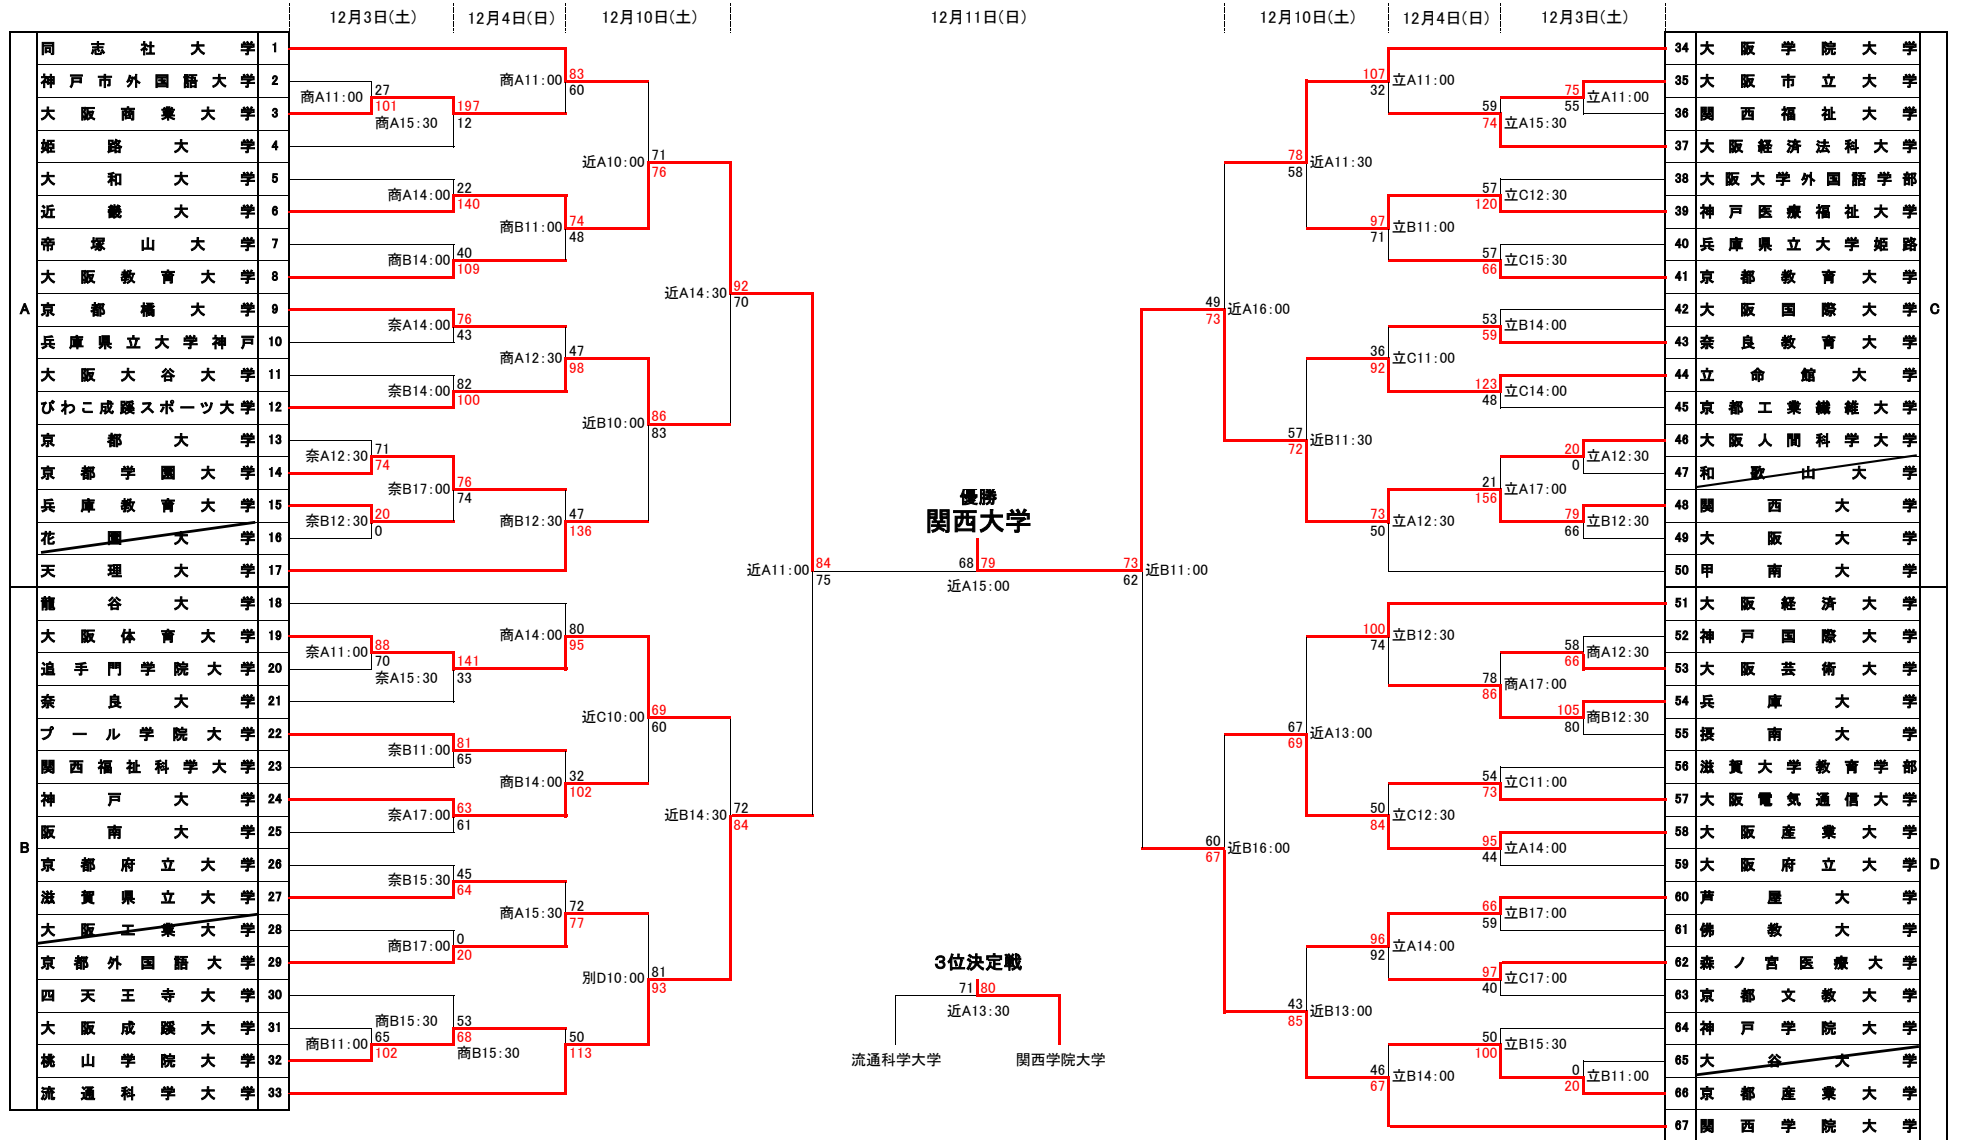

# 平成28年度関西学生バスケットボール新人戦

近:近畿大学記念会館

別:近畿大学記念会館 別館

立:立命館大学(BKC)

商:大阪商業大学

奈:奈良大学