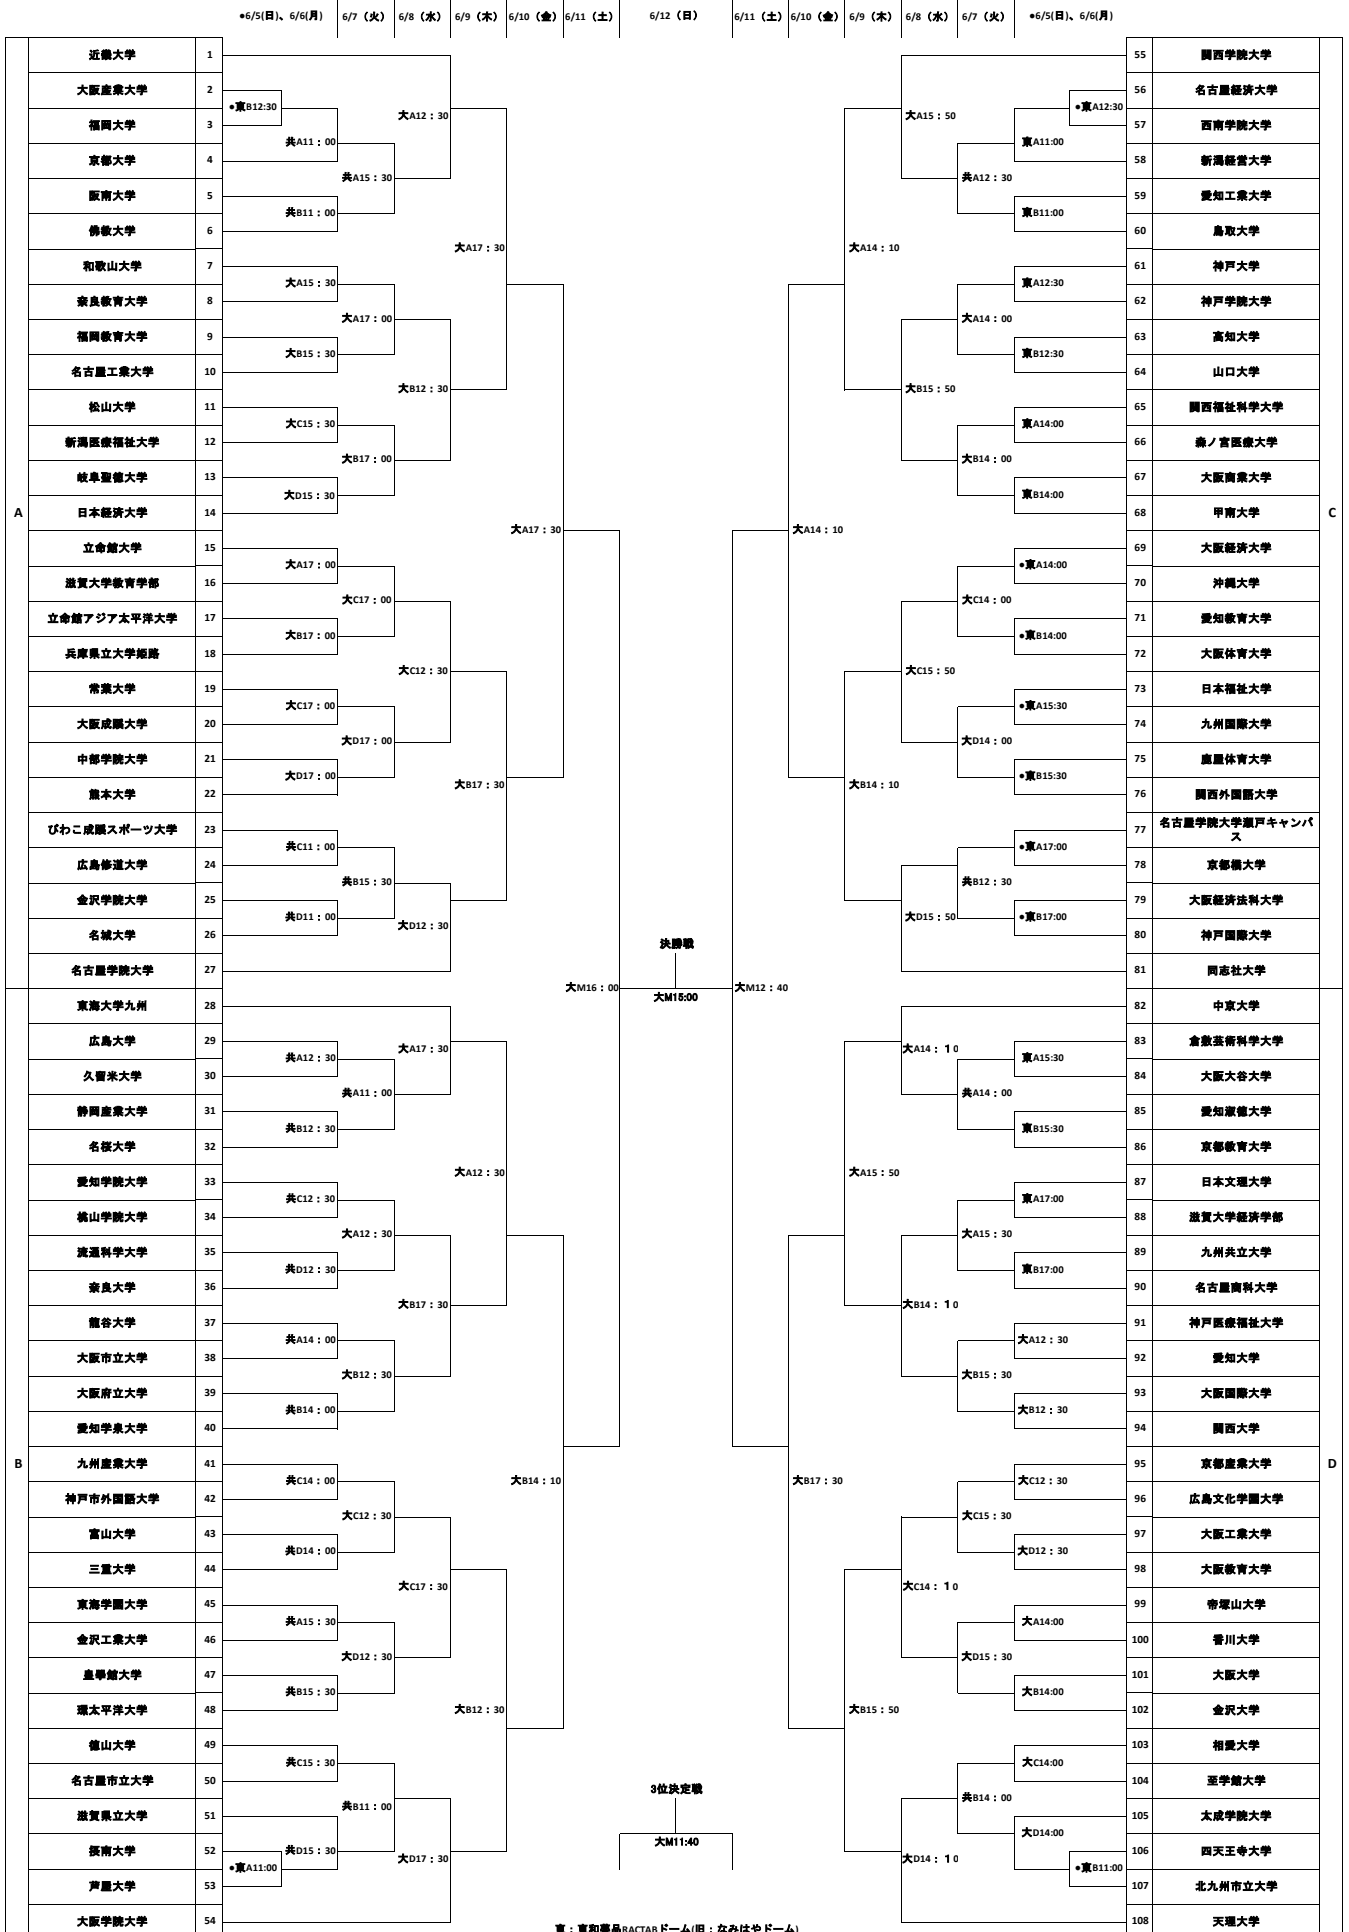

第66回男子第65回女子西日本学生バスケットボール選手権大会
組み合わせ (男子)

東：東和薬品NACTABドーム(旧：なみはやドーム)
共：府民共済SUPERアリーナ(旧：舞洲アリーナ)
大：エディオンアリーナ大阪(大阪府立体育会館)