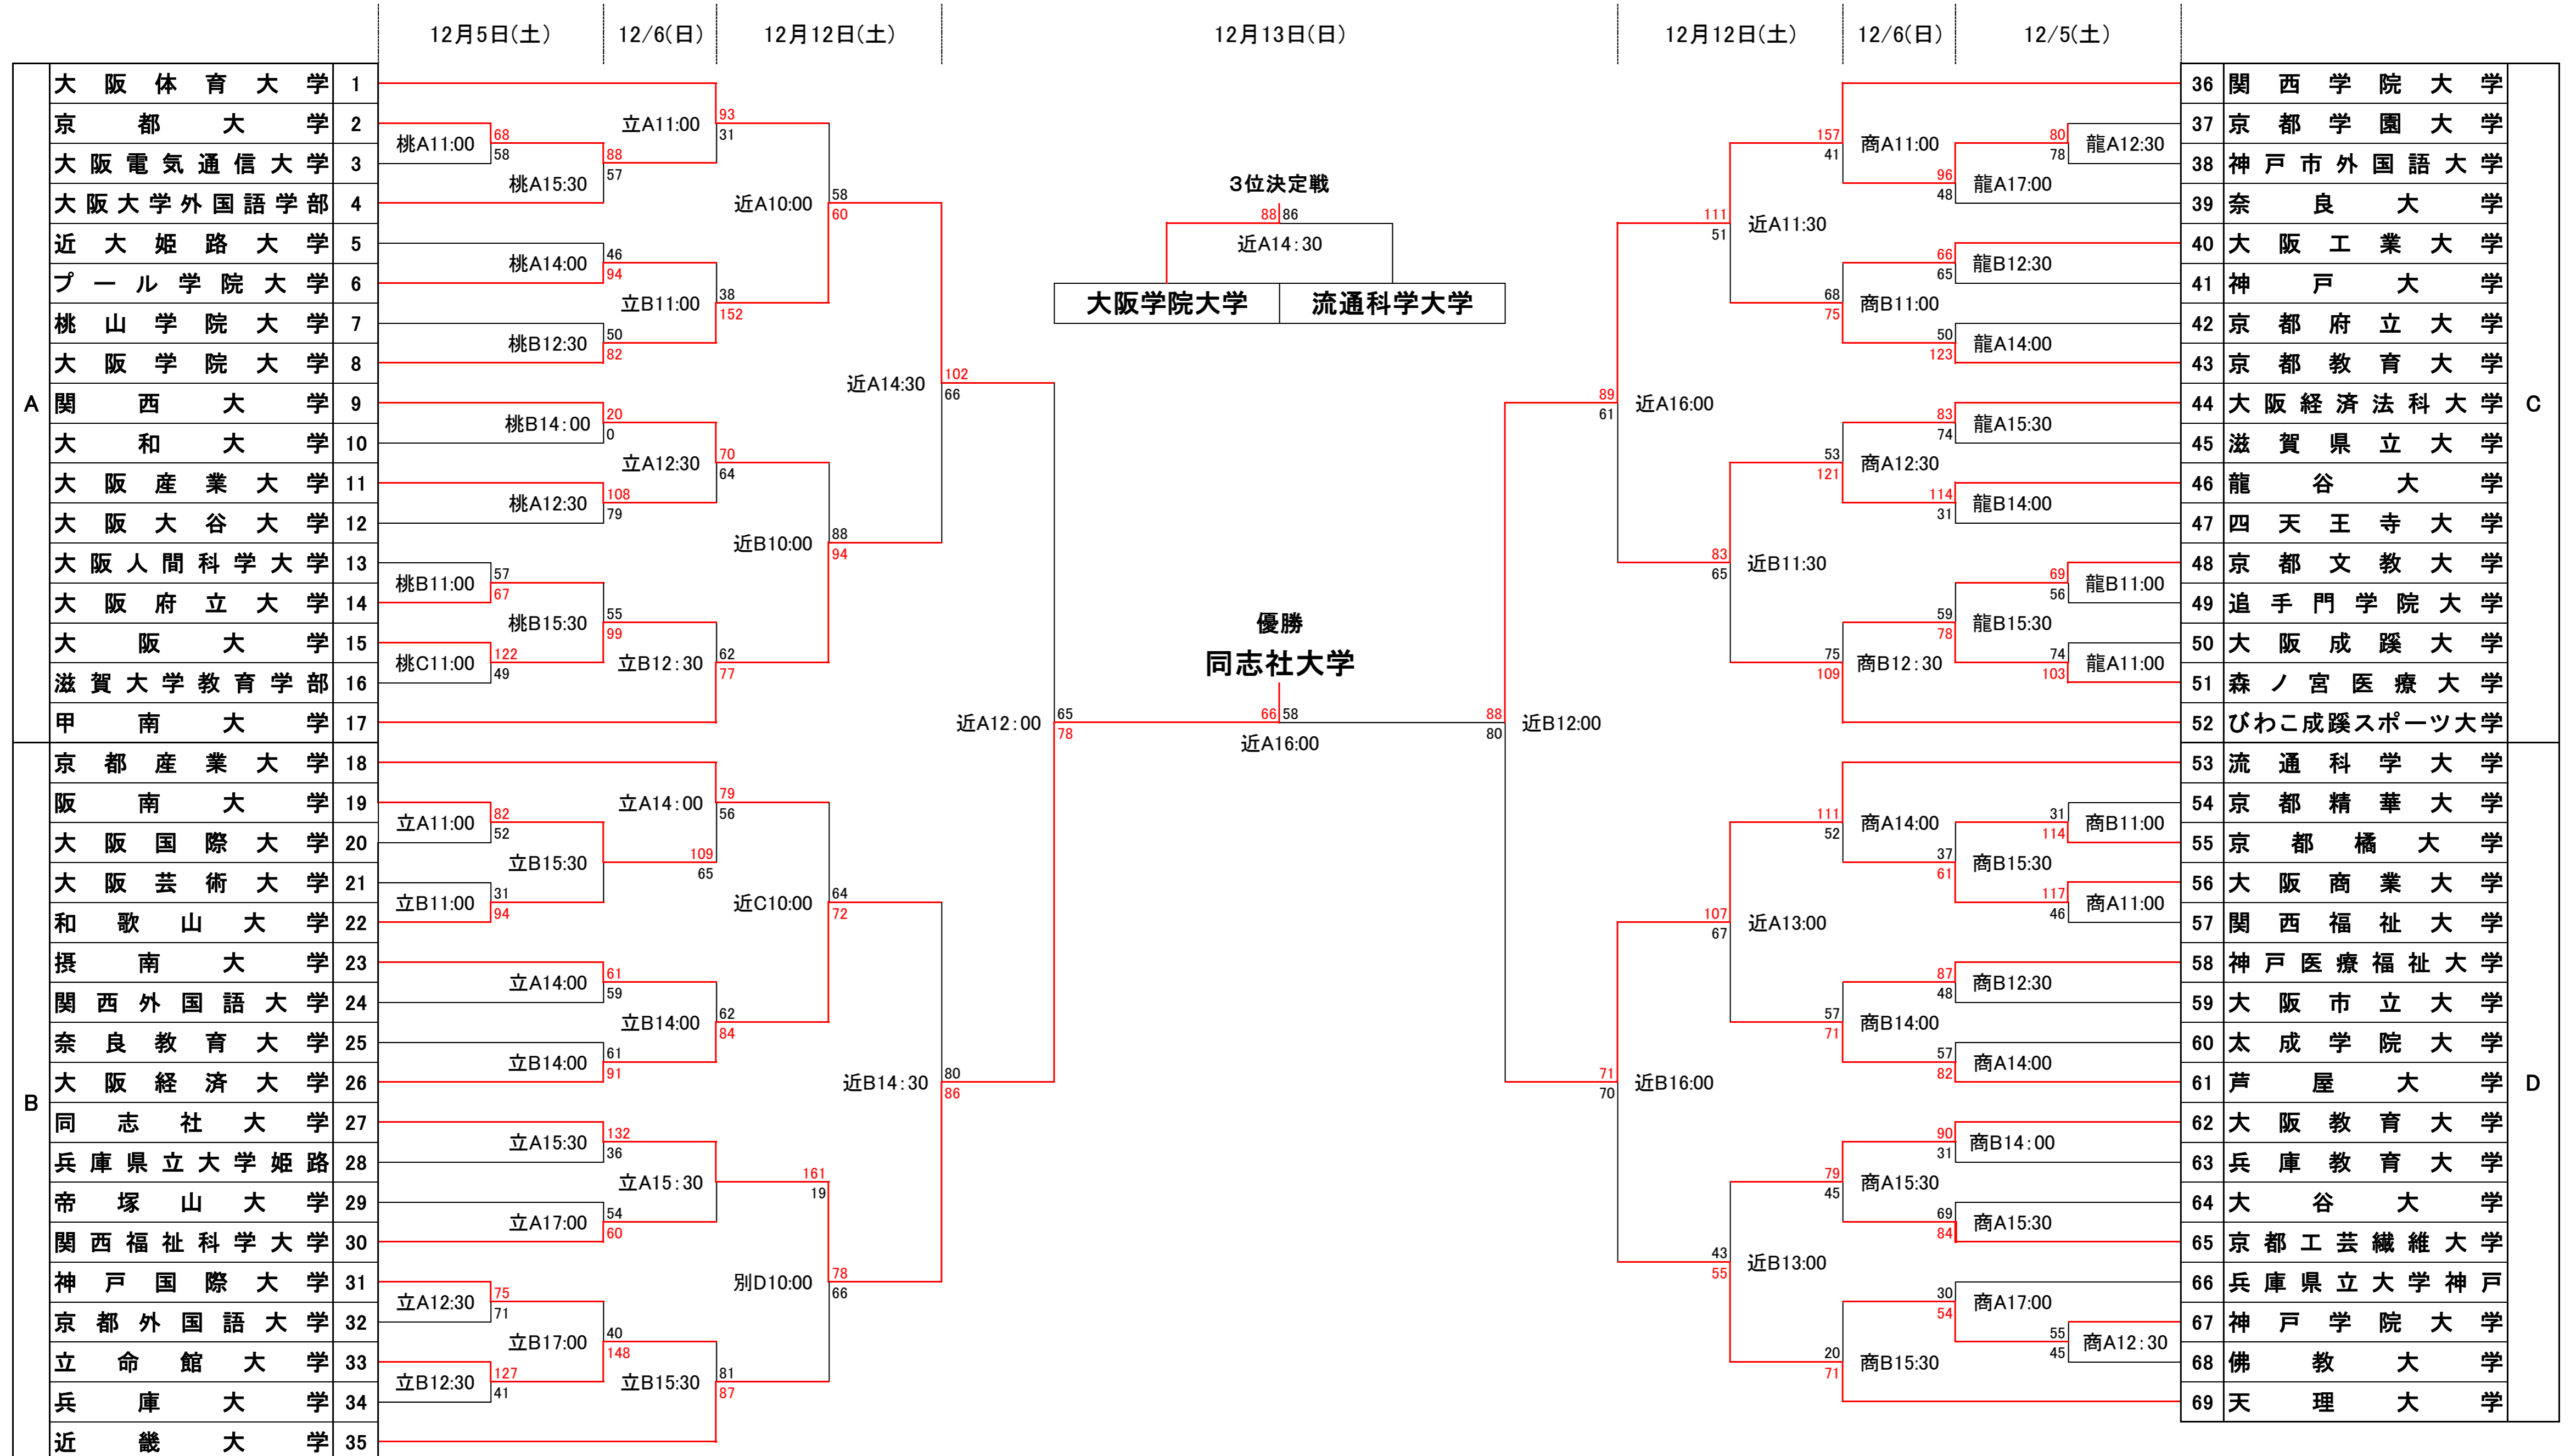

# 平成27年度関西学生バスケットボール新人戦

近:近畿大学記念会館 立:立命館大学 商:大阪商業大学 龍:龍谷大学 桃:桃山学院大学 別:近畿大学記念会館別館