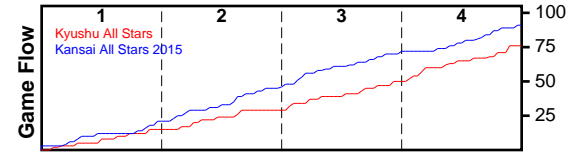

# Kansai All Stars 2015

7/4/15 Kyushu All Stars at Kansai All Stars 2015

	1	2	3	4	T
Kyushu All Stars	15	14	21	26	76
Kansai All Stars	21	24	27	19	91

#	Name	G	MIN	FGM	FGA	FG%	2PM	2PA	2P%	3PM	3PA	3P%	FTM	FTA	FT%	OREB	DREB	REB	AST	STL	BLK	DEF	TO	PF	CHG	PM	PTS
4	Rei Gouda	0	0	0	0	.000	0	0	.000	0	0	.000	0	0	.000	0	0	0	0	0	0	0	0	0	0	0	0
5	Syunsuke Fujita	1	27	5	16	.312	4	13	.308	1	3	.333	0	1	.000	1	2	3	1	0	0	0	1	1	0	21	11
6	Syouta Watanabe	1	27	4	9	.444	4	8	.500	0	1	.000	0	0	.000	0	2	2	4	3	0	0	1	3	0	8	8
7	Reo Kobayashi	1	10	1	4	.250	1	4	.250	0	0	.000	0	0	.000	2	3	5	0	0	0	0	1	1	0	-7	2
8	Yuto Aratani	1	8	0	3	.000	0	1	.000	0	2	.000	0	0	.000	0	3	3	0	0	0	0	1	1	0	-1	0
9	Yuma Murogaki	1	24	2	3	.667	2	3	.667	0	0	.000	1	2	.500	1	3	4	4	1	0	0	3	2	0	8	5
10	Yusuke Ibayashi	0	0	0	0	.000	0	0	.000	0	0	.000	0	0	.000	0	0	0	0	0	0	0	0	0	0	0	0
11	Keita Sawabe	1	33	10	20	.500	8	17	.471	2	3	.667	2	2	1.000	1	5	6	1	4	0	0	2	2	0	13	24
12	Kazuki Ikeshima	1	32	10	16	.625	10	16	.625	0	0	.000	2	4	.500	4	7	11	0	0	0	0	1	2	0	21	22
13	Kenta Matsuda	1	8	0	0	.000	0	0	.000	0	0	.000	0	0	.000	1	0	1	2	0	0	0	0	1	0	7	0
14	Kazuki Shigemoto	1	9	2	5	.400	2	5	.400	0	0	.000	0	0	.000	3	0	3	0	0	1	0	0	1	0	-10	4
15	Kenta Naitou	1	5	1	4	.250	1	3	.333	0	1	.000	1	1	1.000	1	1	2	0	1	0	0	1	0	0	0	3
16	Makoto Kinoshita	1	5	0	0	.000	0	0	.000	0	0	.000	0	0	.000	0	0	0	1	0	0	0	2	1	0	3	0
17	Yves Niyokwizera	1	17	4	7	.571	4	7	.571	0	0	.000	4	7	.571	4	8	12	0	0	1	0	0	0	0	12	12
	TEAM	1	0	0	0	.000	0	0	.000	0	0	.000	0	0	.000	1	2	3	0	0	0	0	0	0	0	0	0
	<b>TOTALS</b>	<b>1</b>	<b>40</b>	<b>39</b>	<b>87</b>	<b>.448</b>	<b>36</b>	<b>77</b>	<b>.468</b>	<b>3</b>	<b>10</b>	<b>.300</b>	<b>10</b>	<b>17</b>	<b>.588</b>	<b>19</b>	<b>36</b>	<b>55</b>	<b>13</b>	<b>9</b>	<b>2</b>	<b>0</b>	<b>13</b>	<b>15</b>	<b>0</b>	<b>15</b>	<b>91</b>