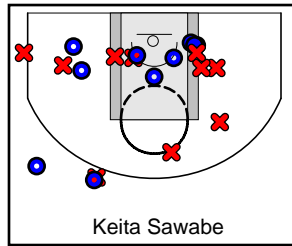

# Kansai All Stars 2015

7/4/15 Kyushu All Stars at Kansai All Stars 2015

	1	2	3	4	T
Kyushu All Stars	15	14	21	26	76
Kansai All Stars	21	24	27	19	91

#	Name	G	MIN	FGM	FGA	FG%	2PM	2PA	2P%	3PM	3PA	3P%	FTM	FTA	FT%	OREB	DREB	REB	AST	STL	BLK	DEF	TO	PF	CHG	PM	PTS
4	Rei Gouda	0	0	0	0	.000	0	0	.000	0	0	.000	0	0	.000	0	0	0	0	0	0	0	0	0	0	0	0
5	Syunsuke Fujita	1	27	5	16	.312	4	13	.308	1	3	.333	0	1	.000	1	2	3	1	0	0	0	1	1	0	21	11
6	Syouta Watanabe	1	27	4	9	.444	4	8	.500	0	1	.000	0	0	.000	0	2	2	4	3	0	0	1	3	0	8	8
7	Reo Kobayashi	1	10	1	4	.250	1	4	.250	0	0	.000	0	0	.000	2	3	5	0	0	0	0	1	1	0	-7	2
8	Yuto Aratani	1	8	0	3	.000	0	1	.000	0	2	.000	0	0	.000	0	3	3	0	0	0	0	1	1	0	-1	0
9	Yuma Murogaki	1	24	2	3	.667	2	3	.667	0	0	.000	1	2	.500	1	3	4	4	1	0	0	3	2	0	8	5
10	Yusuke Ibayashi	0	0	0	0	.000	0	0	.000	0	0	.000	0	0	.000	0	0	0	0	0	0	0	0	0	0	0	0
11	Keita Sawabe	1	33	10	20	.500	8	17	.471	2	3	.667	2	2	1.000	1	5	6	1	4	0	0	2	2	0	13	24
12	Kazuki Ikeshima	1	32	10	16	.625	10	16	.625	0	0	.000	2	4	.500	4	7	11	0	0	0	0	1	2	0	21	22
13	Kenta Matsuda	1	8	0	0	.000	0	0	.000	0	0	.000	0	0	.000	1	0	1	2	0	0	0	0	1	0	7	0
14	Kazuki Shigemoto	1	9	2	5	.400	2	5	.400	0	0	.000	0	0	.000	3	0	3	0	0	1	0	0	1	0	-10	4
15	Kenta Naitou	1	5	1	4	.250	1	3	.333	0	1	.000	1	1	1.000	1	1	2	0	1	0	0	1	0	0	0	3
16	Makoto Kinoshita	1	5	0	0	.000	0	0	.000	0	0	.000	0	0	.000	0	0	0	1	0	0	0	2	1	0	3	0
17	Yves Niyokwizera	1	17	4	7	.571	4	7	.571	0	0	.000	4	7	.571	4	8	12	0	0	1	0	0	0	0	12	12
	TEAM	1	0	0	0	.000	0	0	.000	0	0	.000	0	0	.000	1	2	3	0	0	0	0	0	0	0	0	0
	<b>TOTALS</b>	<b>1</b>	<b>40</b>	<b>39</b>	<b>87</b>	<b>.448</b>	<b>36</b>	<b>77</b>	<b>.468</b>	<b>3</b>	<b>10</b>	<b>.300</b>	<b>10</b>	<b>17</b>	<b>.588</b>	<b>19</b>	<b>36</b>	<b>55</b>	<b>13</b>	<b>9</b>	<b>2</b>	<b>0</b>	<b>13</b>	<b>15</b>	<b>0</b>	<b>15</b>	<b>91</b>