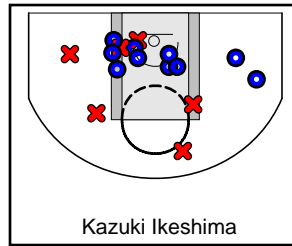

# Kansai All Stars 2015

7/4/15 Kyushu All Stars at Kansai All Stars 2015

	1	2	3	4	T
Kyushu All Stars	15	14	21	26	76
Kansai All Stars	21	24	27	19	91

#	Name	G	MIN	FGM	FGA	FG%	2PM	2PA	2P%	3PM	3PA	3P%	FTM	FTA	FT%	OREB	DREB	REB	AST	STL	BLK	DEF	TO	PF	CHG	PM	PTS
4	Rei Gouda	0	0	0	0	.000	0	0	.000	0	0	.000	0	0	.000	0	0	0	0	0	0	0	0	0	0	0	0
5	Syunsuke Fujita	1	27	5	16	.312	4	13	.308	1	3	.333	0	1	.000	1	2	3	1	0	0	0	1	1	0	21	11
6	Syouta Watanabe	1	27	4	9	.444	4	8	.500	0	1	.000	0	0	.000	0	2	2	4	3	0	0	1	3	0	8	8
7	Reo Kobayashi	1	10	1	4	.250	1	4	.250	0	0	.000	0	0	.000	2	3	5	0	0	0	0	1	1	0	-7	2
8	Yuto Aratani	1	8	0	3	.000	0	1	.000	0	2	.000	0	0	.000	0	3	3	0	0	0	0	1	1	0	-1	0
9	Yuma Murogaki	1	24	2	3	.667	2	3	.667	0	0	.000	1	2	.500	1	3	4	4	1	0	0	3	2	0	8	5
10	Yusuke Ibayashi	0	0	0	0	.000	0	0	.000	0	0	.000	0	0	.000	0	0	0	0	0	0	0	0	0	0	0	0
11	Keita Sawabe	1	33	10	20	.500	8	17	.471	2	3	.667	2	2	1.000	1	5	6	1	4	0	0	2	2	0	13	24
12	Kazuki Ikeshima	1	32	10	16	.625	10	16	.625	0	0	.000	2	4	.500	4	7	11	0	0	0	0	1	2	0	21	22
13	Kenta Matsuda	1	8	0	0	.000	0	0	.000	0	0	.000	0	0	.000	1	0	1	2	0	0	0	0	1	0	7	0
14	Kazuki Shigemoto	1	9	2	5	.400	2	5	.400	0	0	.000	0	0	.000	3	0	3	0	0	1	0	0	1	0	-10	4
15	Kenta Naitou	1	5	1	4	.250	1	3	.333	0	1	.000	1	1	1.000	1	1	2	0	1	0	0	1	0	0	0	3
16	Makoto Kinoshita	1	5	0	0	.000	0	0	.000	0	0	.000	0	0	.000	0	0	0	1	0	0	0	2	1	0	3	0
17	Yves Niyokwizera	1	17	4	7	.571	4	7	.571	0	0	.000	4	7	.571	4	8	12	0	0	1	0	0	0	0	12	12
	TEAM	1	0	0	0	.000	0	0	.000	0	0	.000	0	0	.000	1	2	3	0	0	0	0	0	0	0	0	0
	<b>TOTALS</b>	<b>1</b>	<b>40</b>	<b>39</b>	<b>87</b>	<b>.448</b>	<b>36</b>	<b>77</b>	<b>.468</b>	<b>3</b>	<b>10</b>	<b>.300</b>	<b>10</b>	<b>17</b>	<b>.588</b>	<b>19</b>	<b>36</b>	<b>55</b>	<b>13</b>	<b>9</b>	<b>2</b>	<b>0</b>	<b>13</b>	<b>15</b>	<b>0</b>	<b>15</b>	<b>91</b>