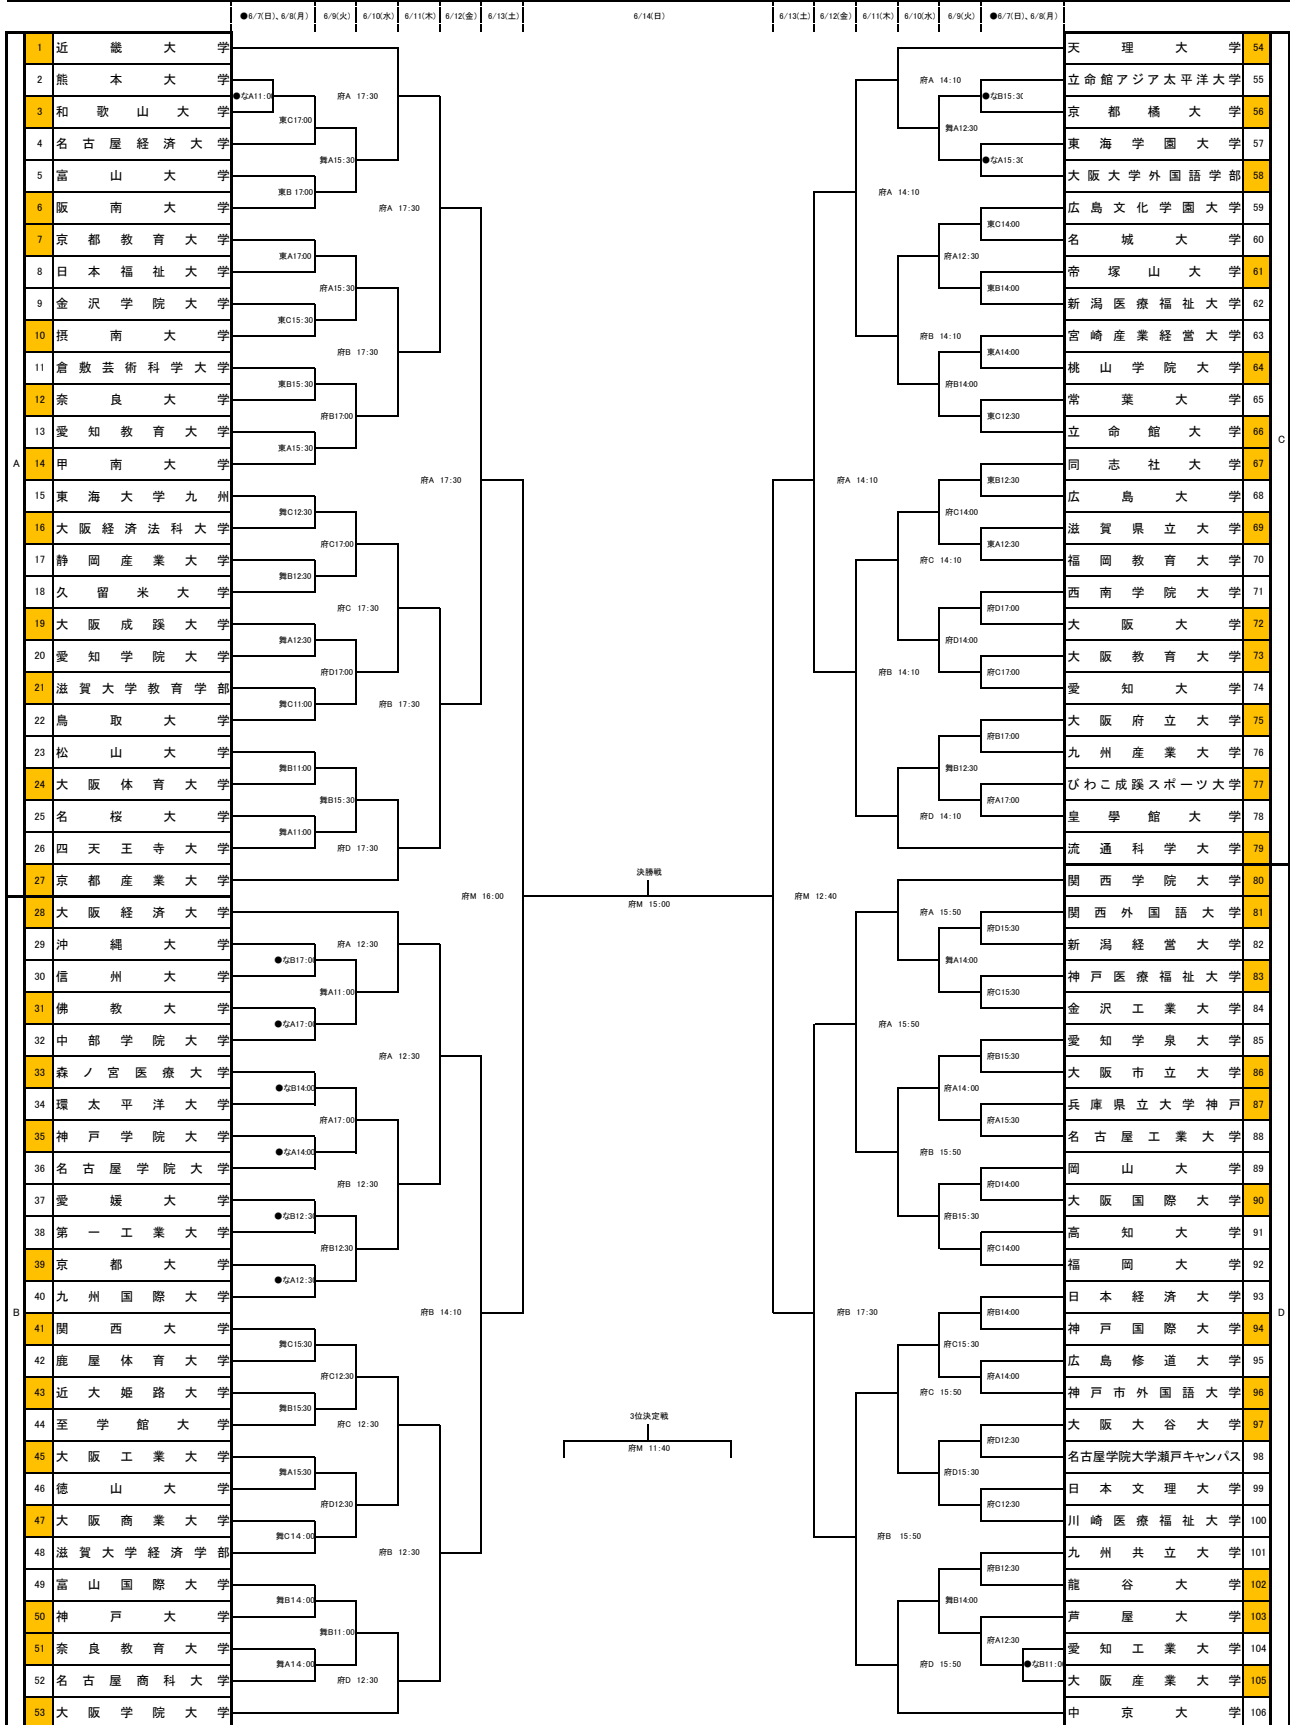

## 男子第65回女子第64回西日本学生バスケットボール選手権大会 トーナメント(男子)

府：大阪府立体育会館  
 女：大阪府立門真スポーツセンター(なみはやドーム)  
 東：東大阪市立総合体育館(東大阪アリーナ)  
 舞：舞洲アリーナ