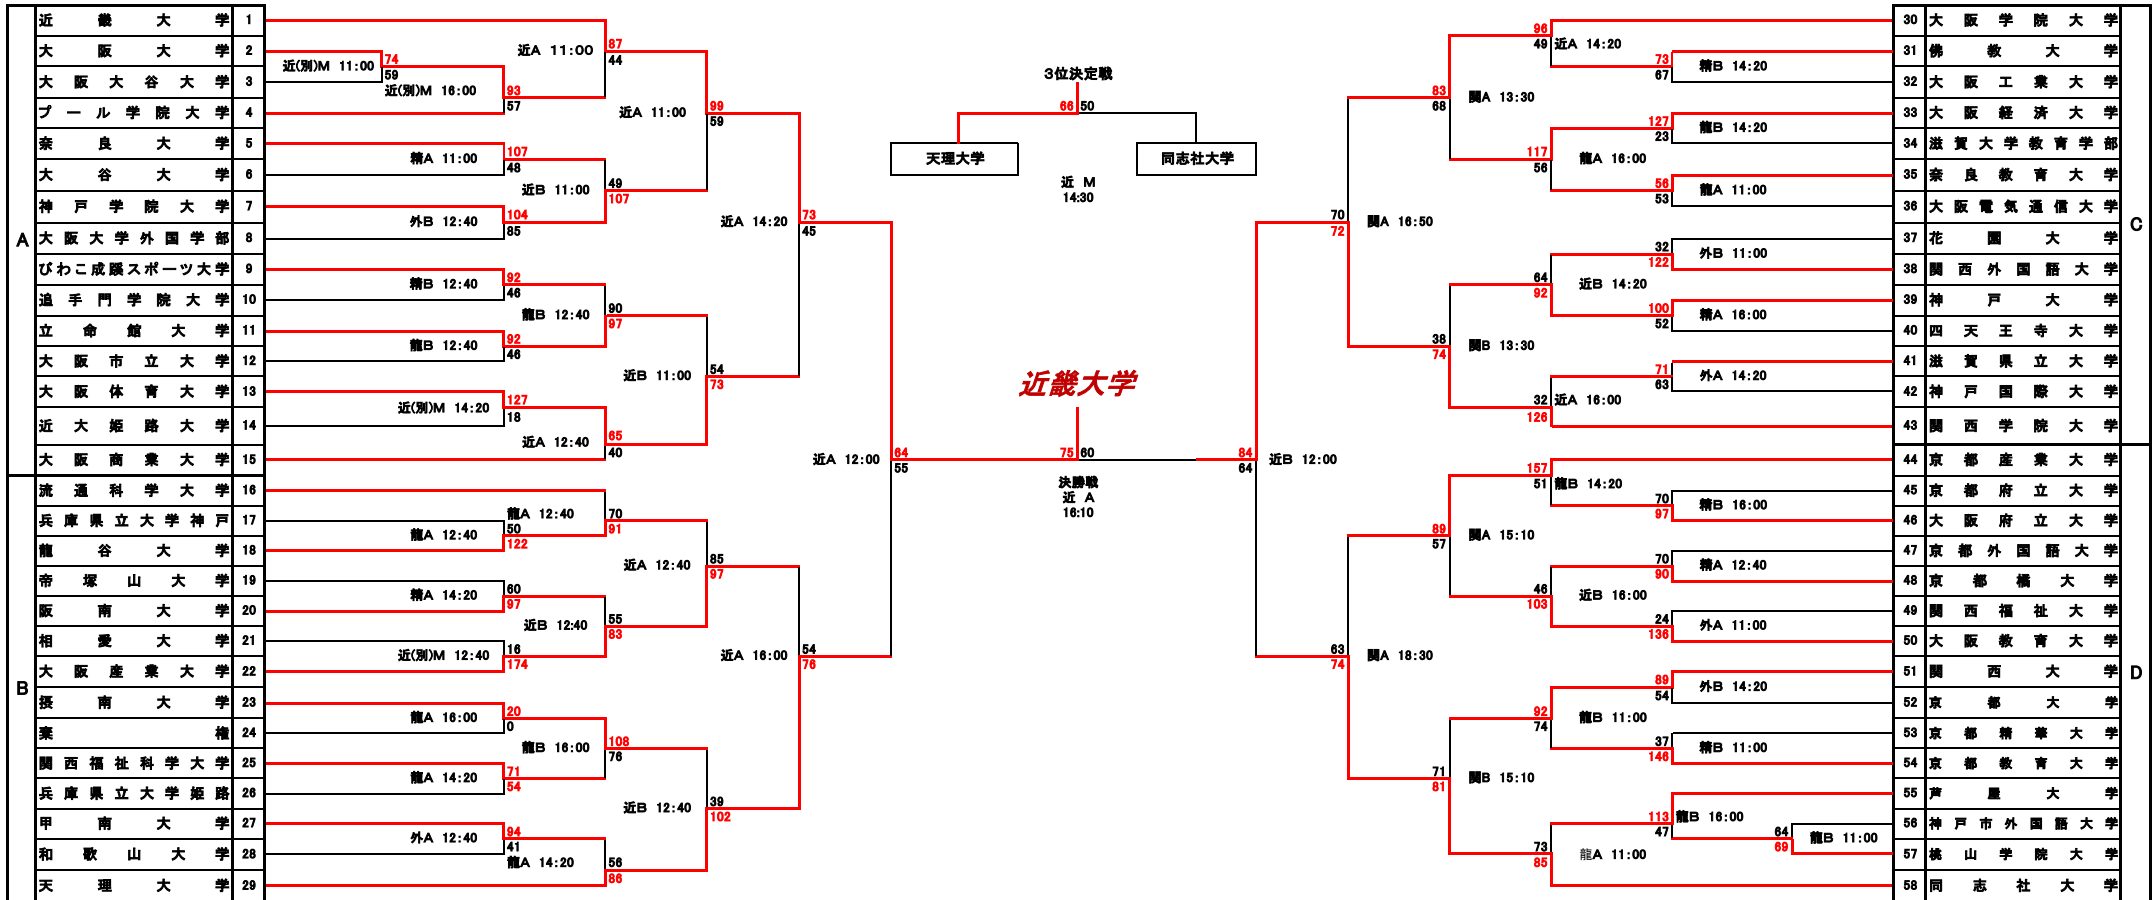

平成25年度関西学生バスケットボール新人戦

12月7日(土) | 12月8日(日) | 12月14日(土) | 12月15日(日) | 12月15日(日) | 12月14日(土) | 12月8日(日) | 12月7日(土)

近:近畿大学記念会館 近(別):近畿大学記念会館別館 関:関西学院大学 龍:龍谷大学 外:関西外国語大学 精:京都精華大学

12月15日現在