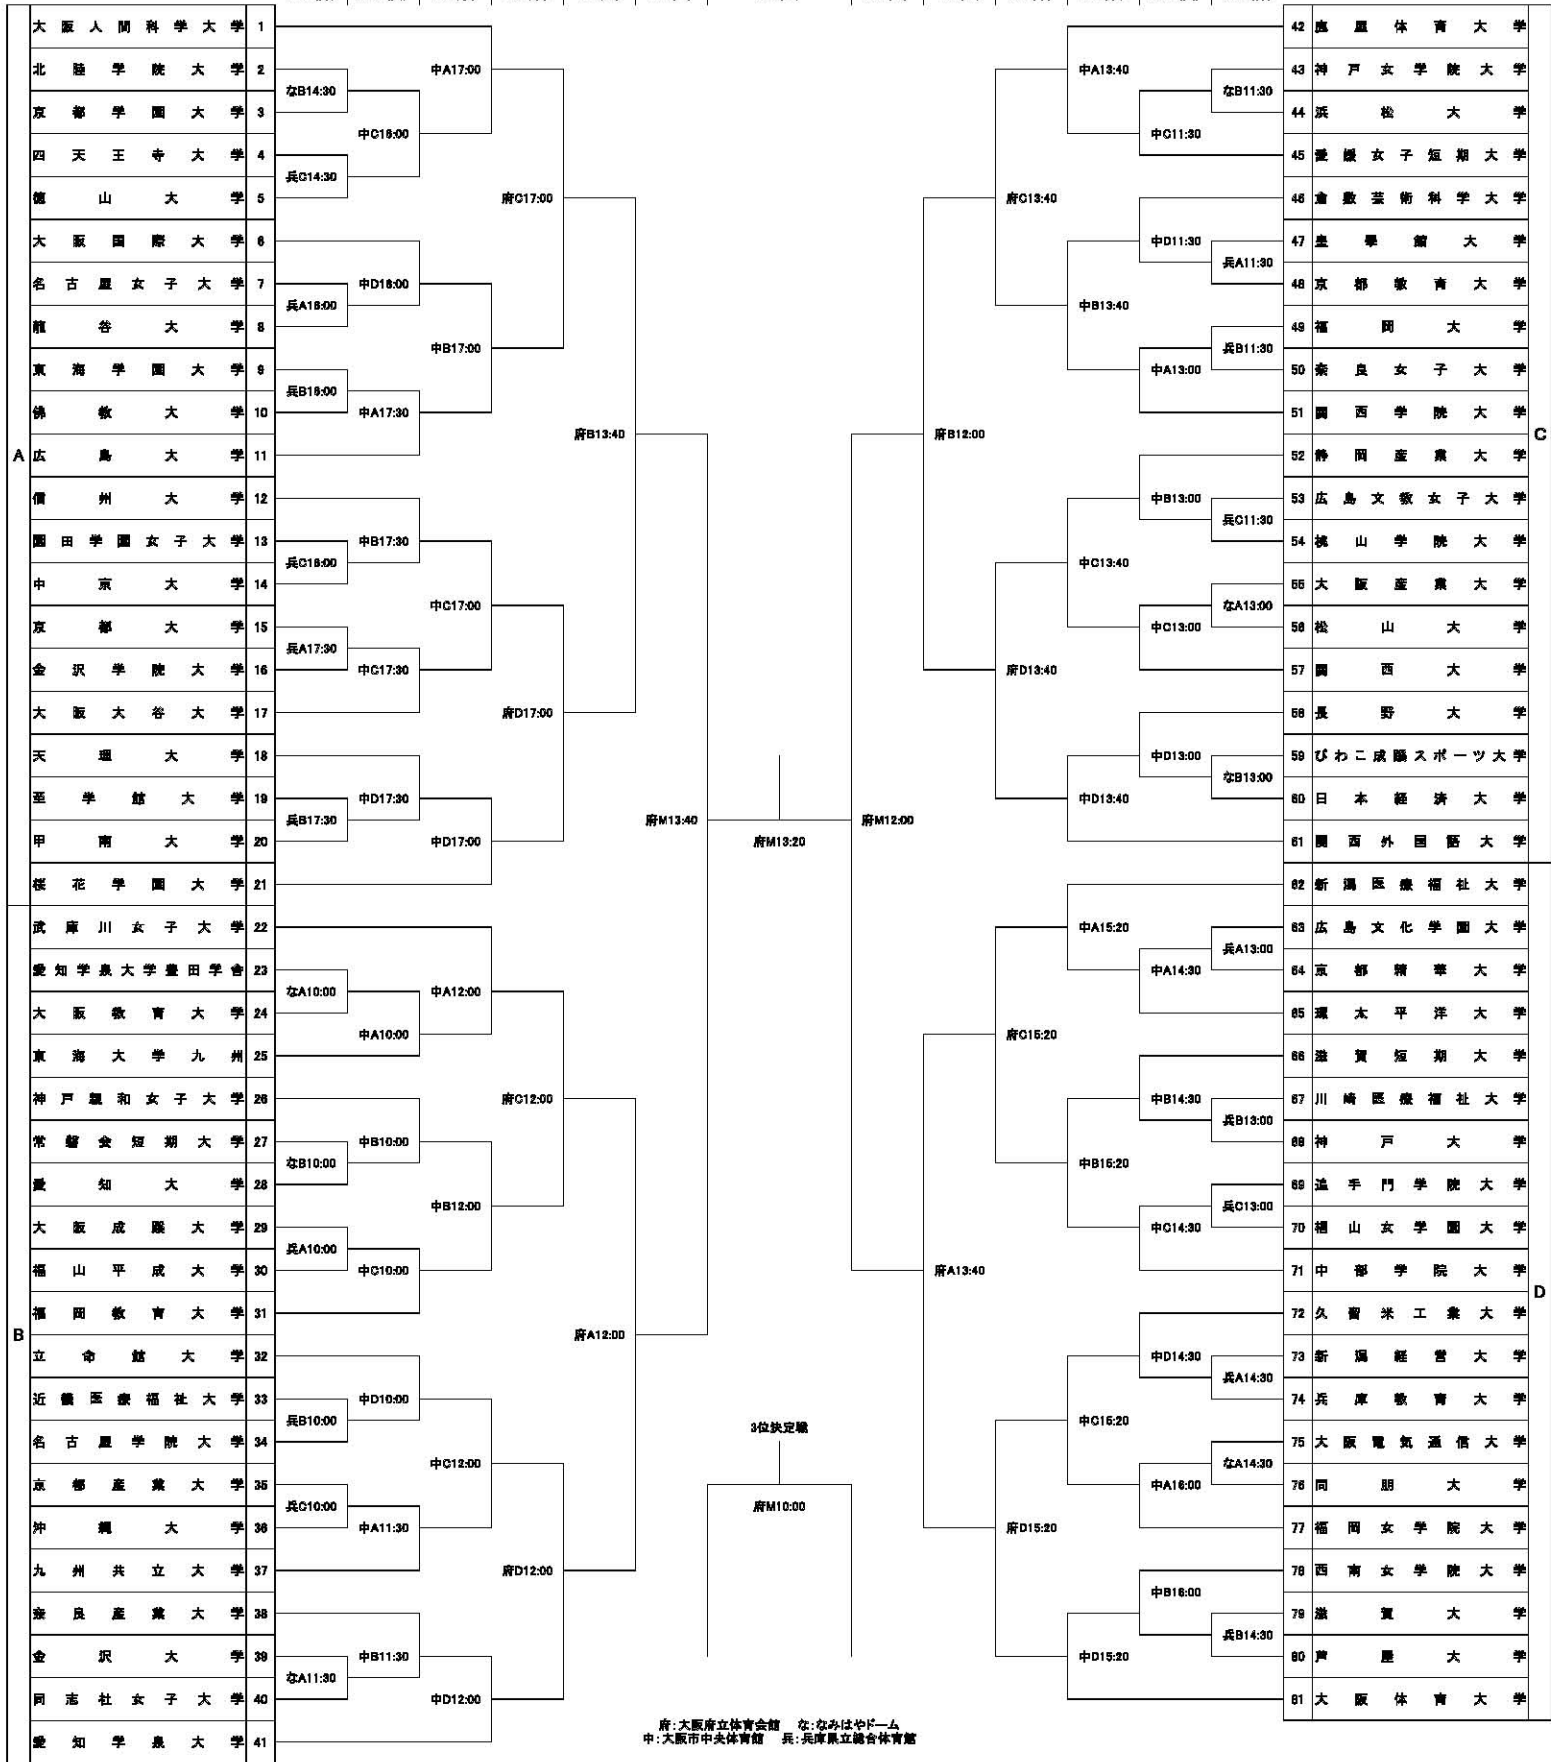

# 男子第61回 女子第60回 西日本学生バスケットボール選手権大会(女子)

5/30(月) | 5/31(火) | 6/1(水) | 6/2(木) | 6/3(金) | 6/4(土) | 6/5(日) | 6/4(土) | 6/3(金) | 6/2(木) | 6/1(水) | 5/31(火) | 5/30(月)

府:大阪府立体育会館 女:なみほやドーム  
 中:大阪市中央体育館 兵:兵庫県立総合体育館