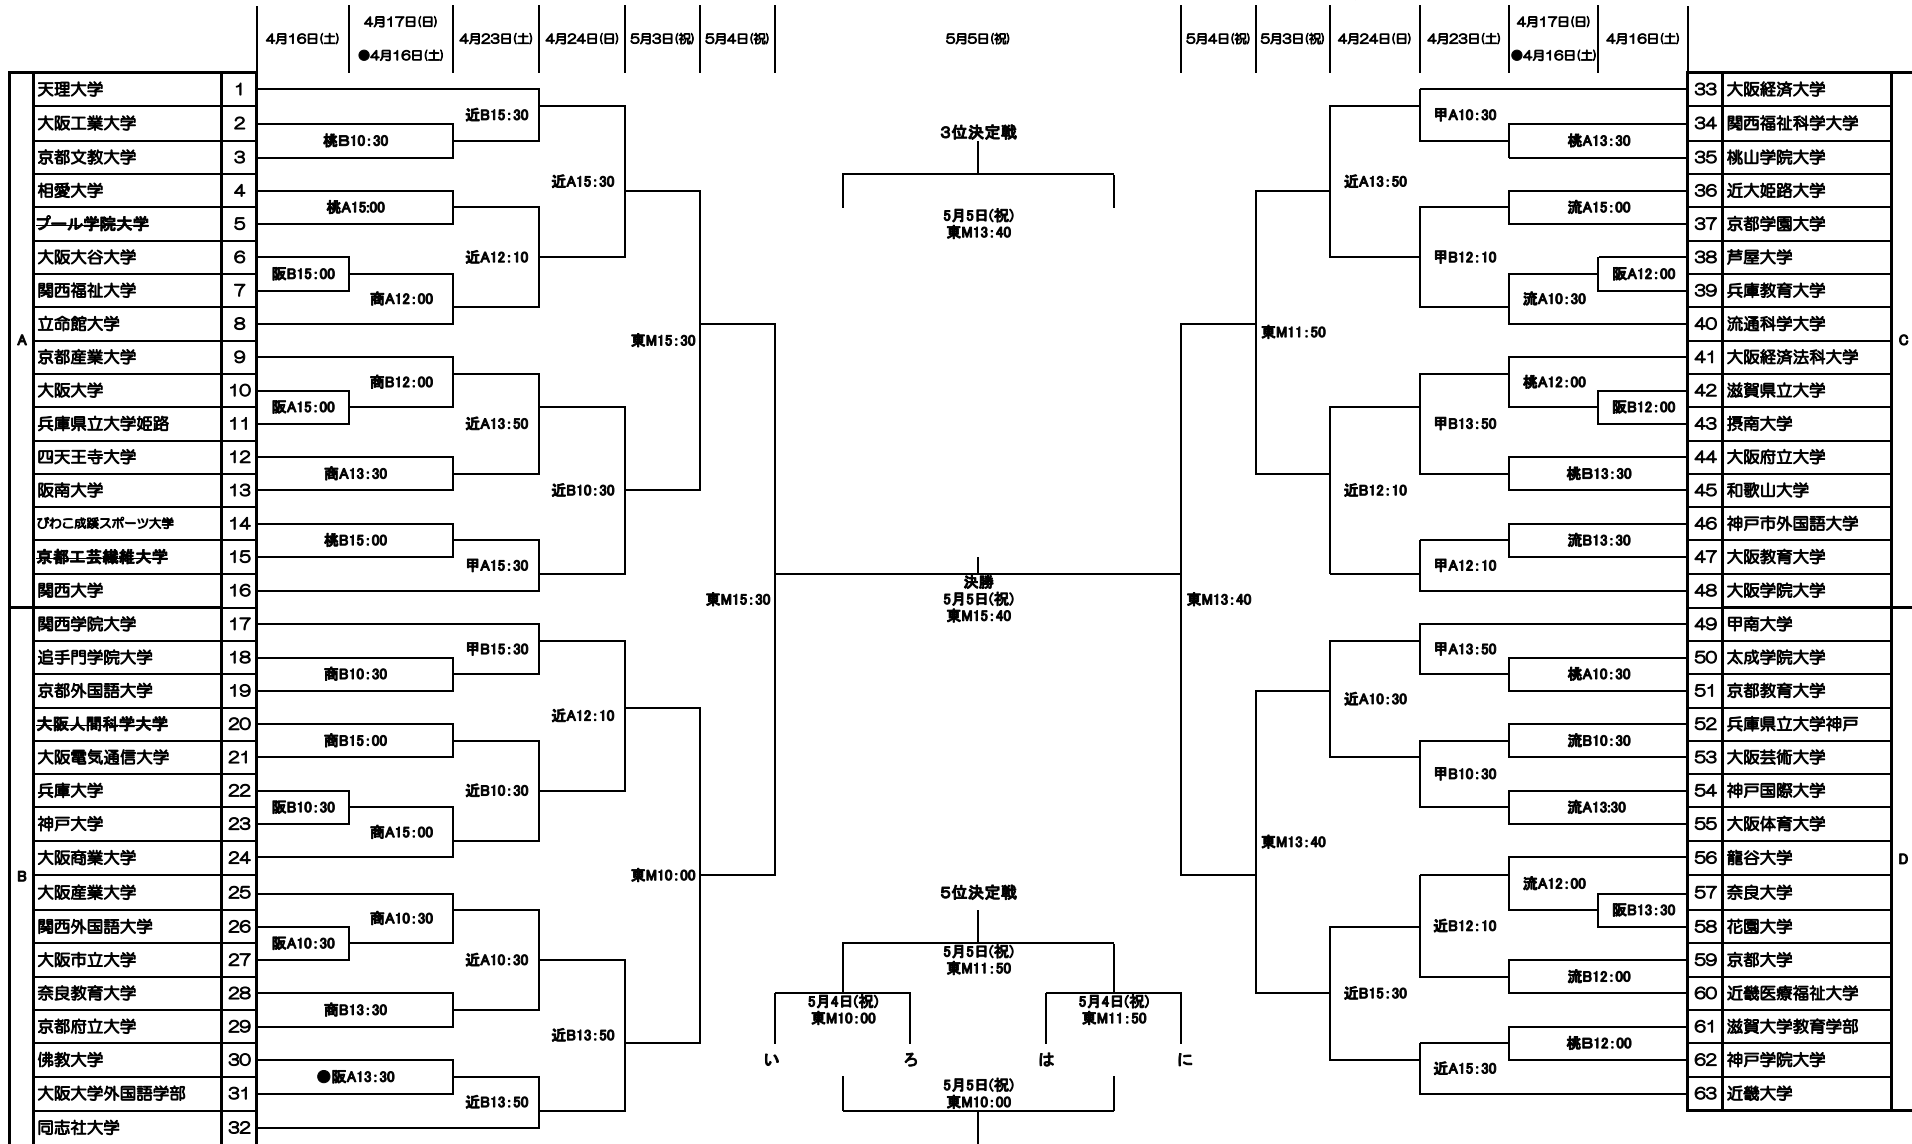

# 第38回関西学生バスケットボール選手権大会

7位決定戦  
順位決定戦の組み合わせは準々決勝敗者チームによる抽選で決定する

東: 大阪市立東淀川体育館 商: 大阪商業 阪: 大阪大学  
近: 近畿大学記念会館 桃: 桃山学院大学  
甲: 甲南大学 流: 流通科学大学