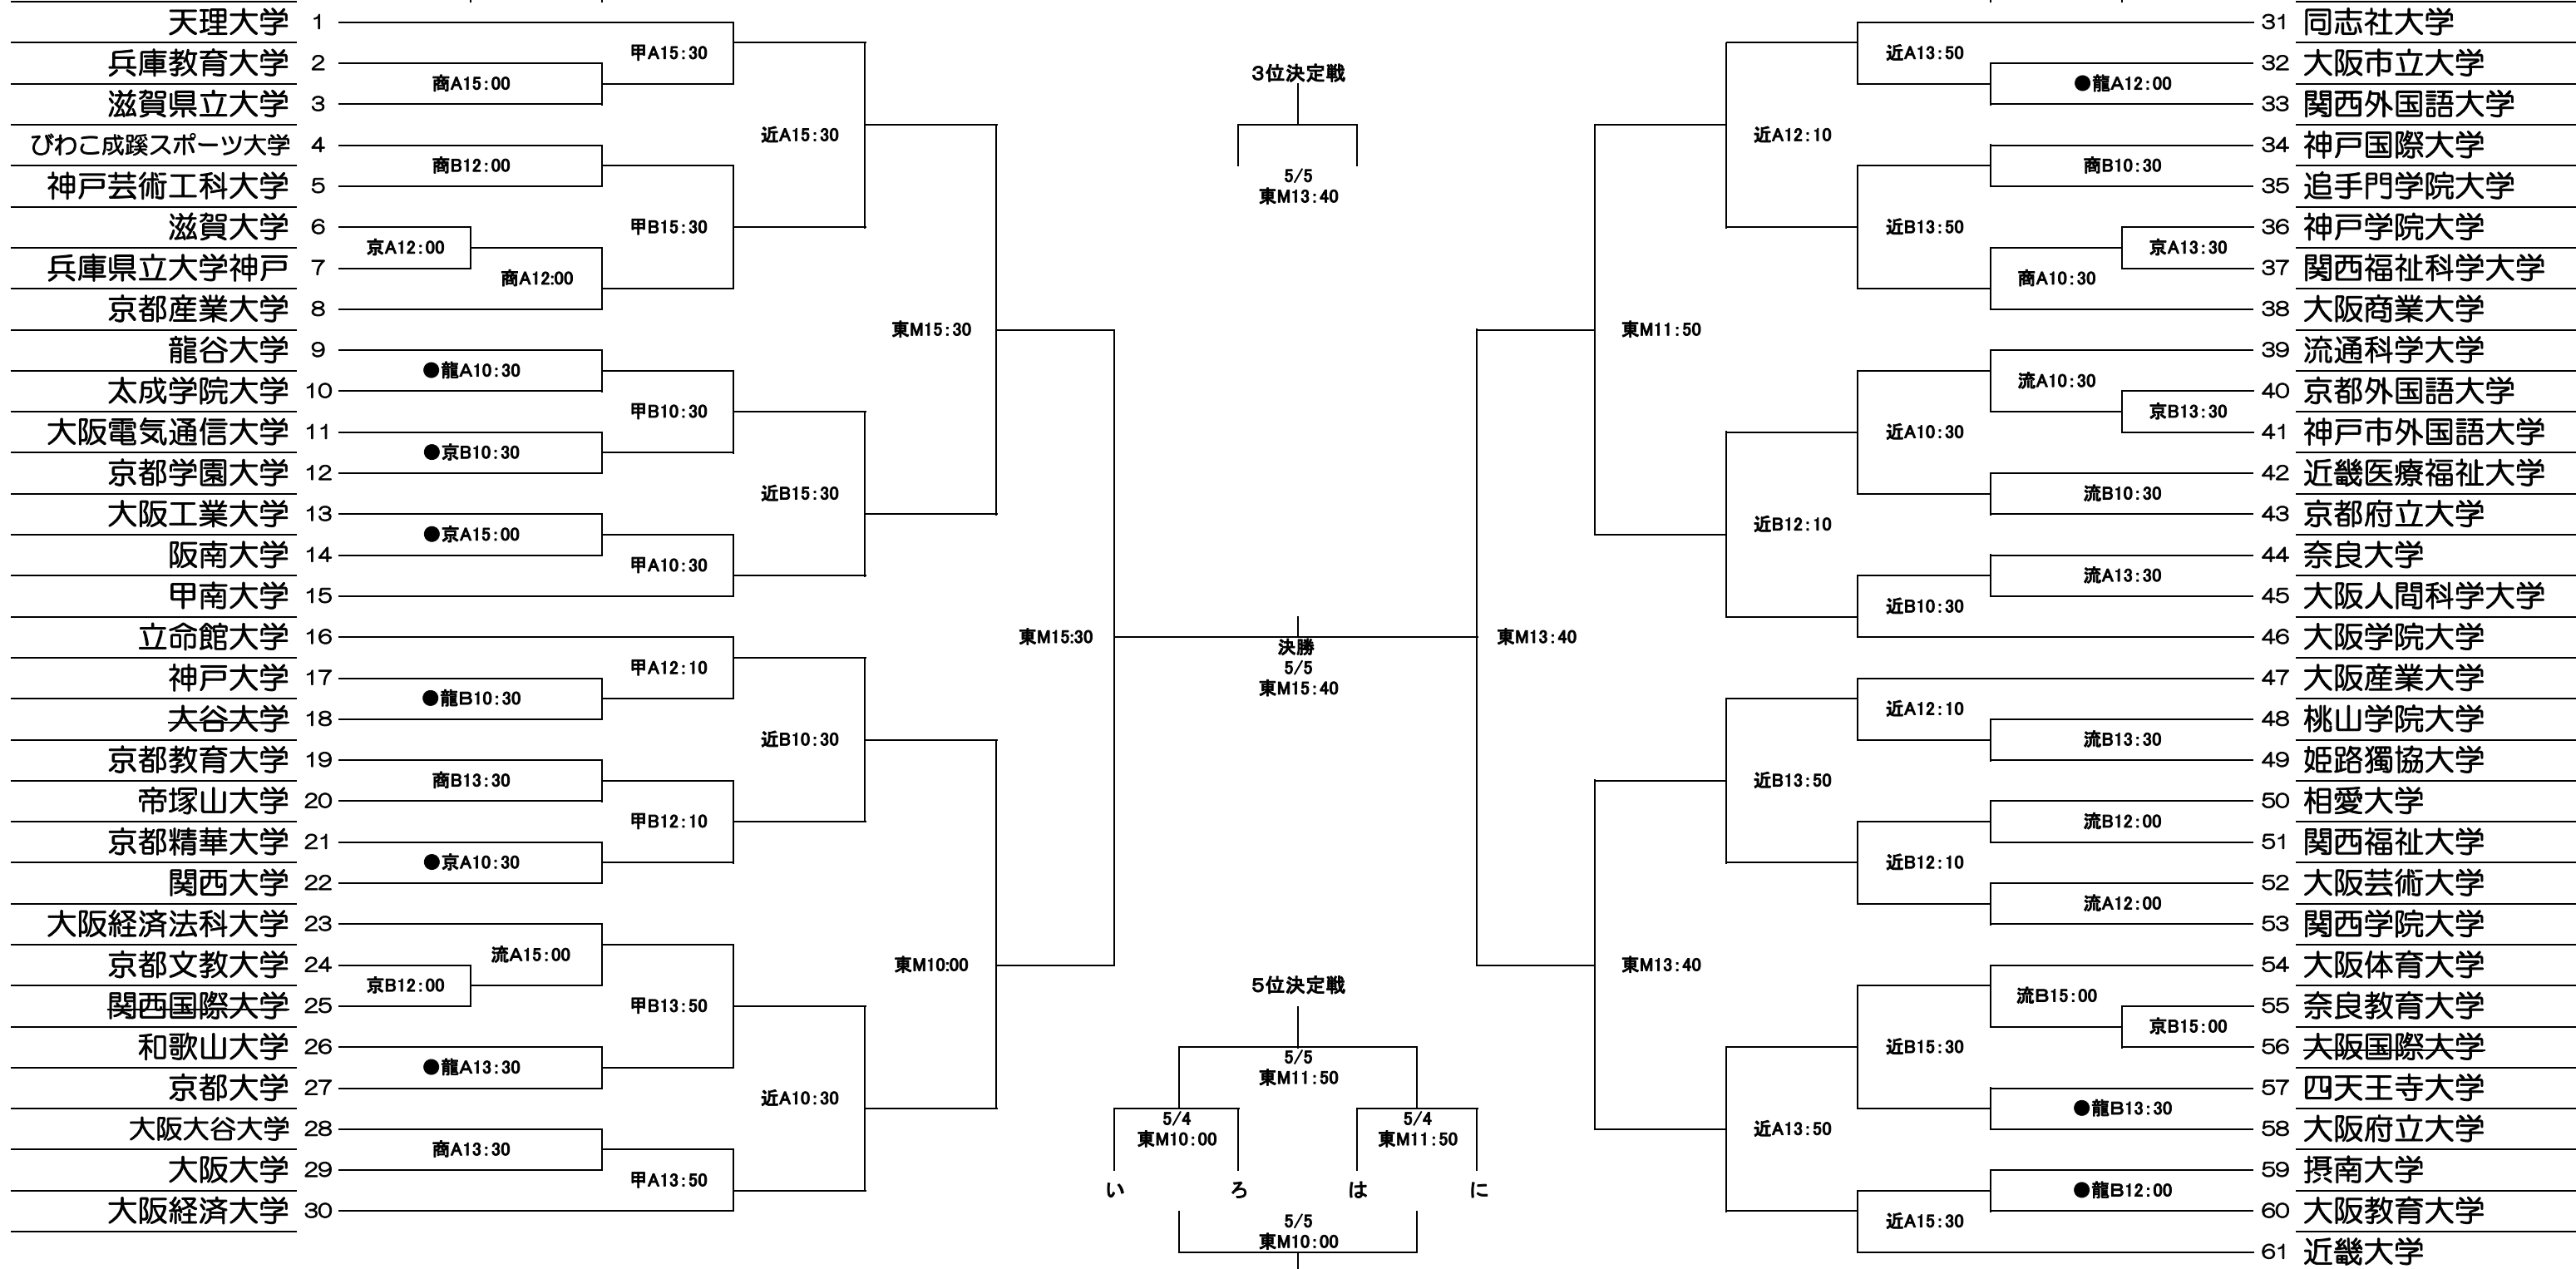

第37回関西学生バスケットボール選手権大会

4月17日 | 4月18日 | 4月24日 | 4月25日 | 5月3日 | 5月4日 | 5月5日 | 5月4日 | 5月3日 | 4月25日 | 4月24日 | 4月18日 | 4月17日

●4月17日

順位決定戦の組み合わせは準々決勝敗者チームによる抽選で決定する

東:東淀川体育館
流:流通科学大学
龍:龍谷大学
甲:甲南大学

近:近畿大学
商:大阪商業大学
京:京都精華大学

- 1 天理大学
- 2 兵庫教育大学
- 3 滋賀県立大学
- 4 びわこ成蹊スポーツ大学
- 5 神戸芸術工科大学
- 6 滋賀大学
- 7 兵庫県立大学神戸
- 8 京都産業大学
- 9 龍谷大学
- 10 太成学院大学
- 11 大阪電気通信大学
- 12 京都学園大学
- 13 大阪工業大学
- 14 阪南大学
- 15 甲南大学
- 16 立命館大学
- 17 神戸大学
- 18 大谷大学
- 19 京都教育大学
- 20 帝塚山大学
- 21 京都精華大学
- 22 関西大学
- 23 大阪経済法科大学
- 24 京都文教大学
- 25 関西国際大学
- 26 和歌山大学
- 27 京都大学
- 28 大阪大谷大学
- 29 大阪大学
- 30 大阪経済大学