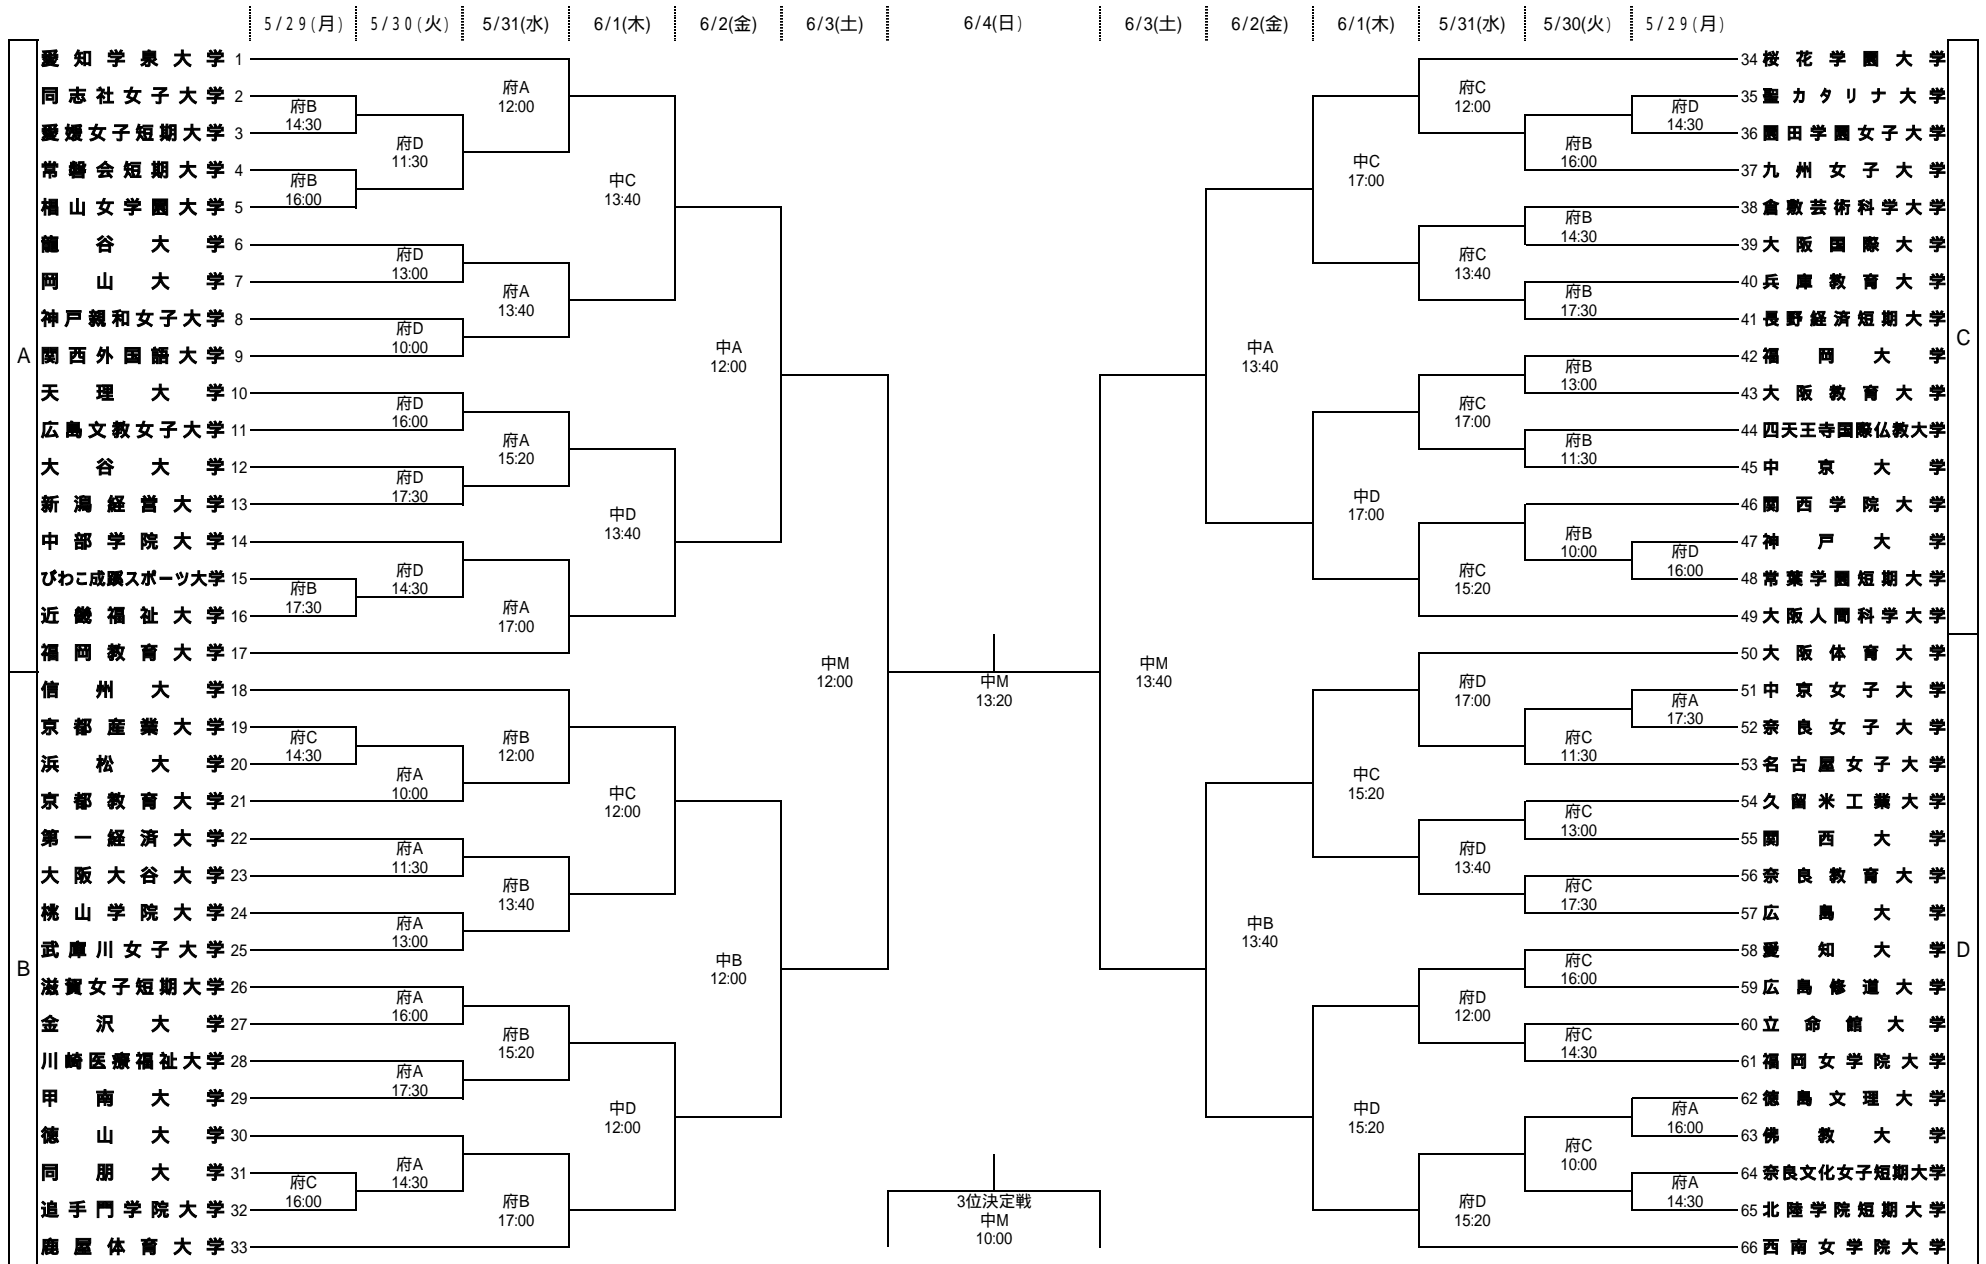

# 男子第56回 女子第55回 西日本学生バスケットボール選手権大会(女子)

な:なみはやドーム  
 府:大阪府立体育会館  
 中:大阪市中央体育館