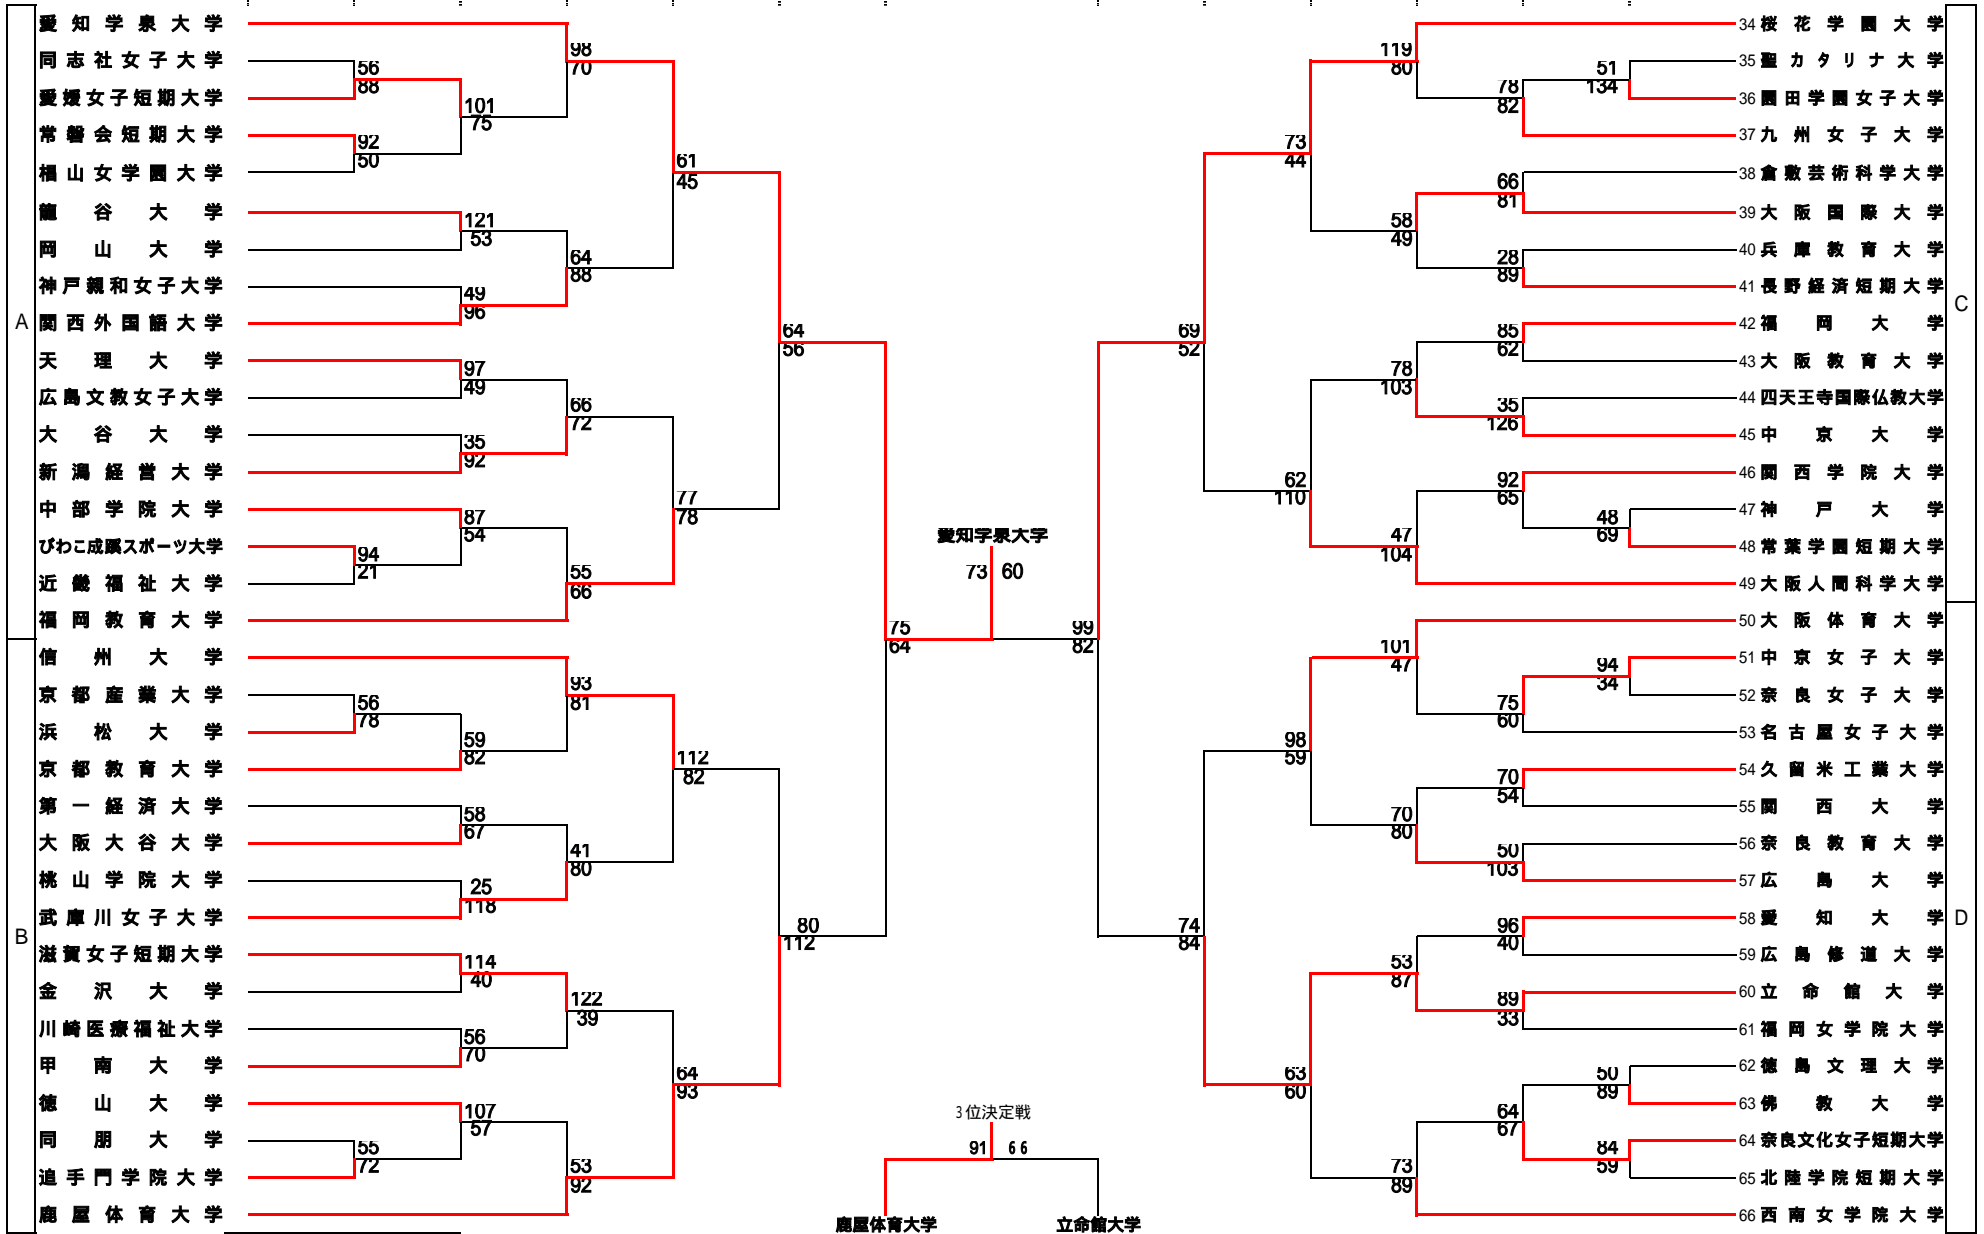

男子第56回 女子第55回 西日本学生バスケットボール選手権大会(女子)

5/29(月) 5/30(火) 5/31(水) 6/1(木) 6/2(金) 6/3(土) 6/4(日) 6/3(土) 6/2(金) 6/1(木) 5/31(水) 5/30(火) 5/29(月)

な:なみはやドーム
府:大阪府立体育会館
中:大阪市中央体育館