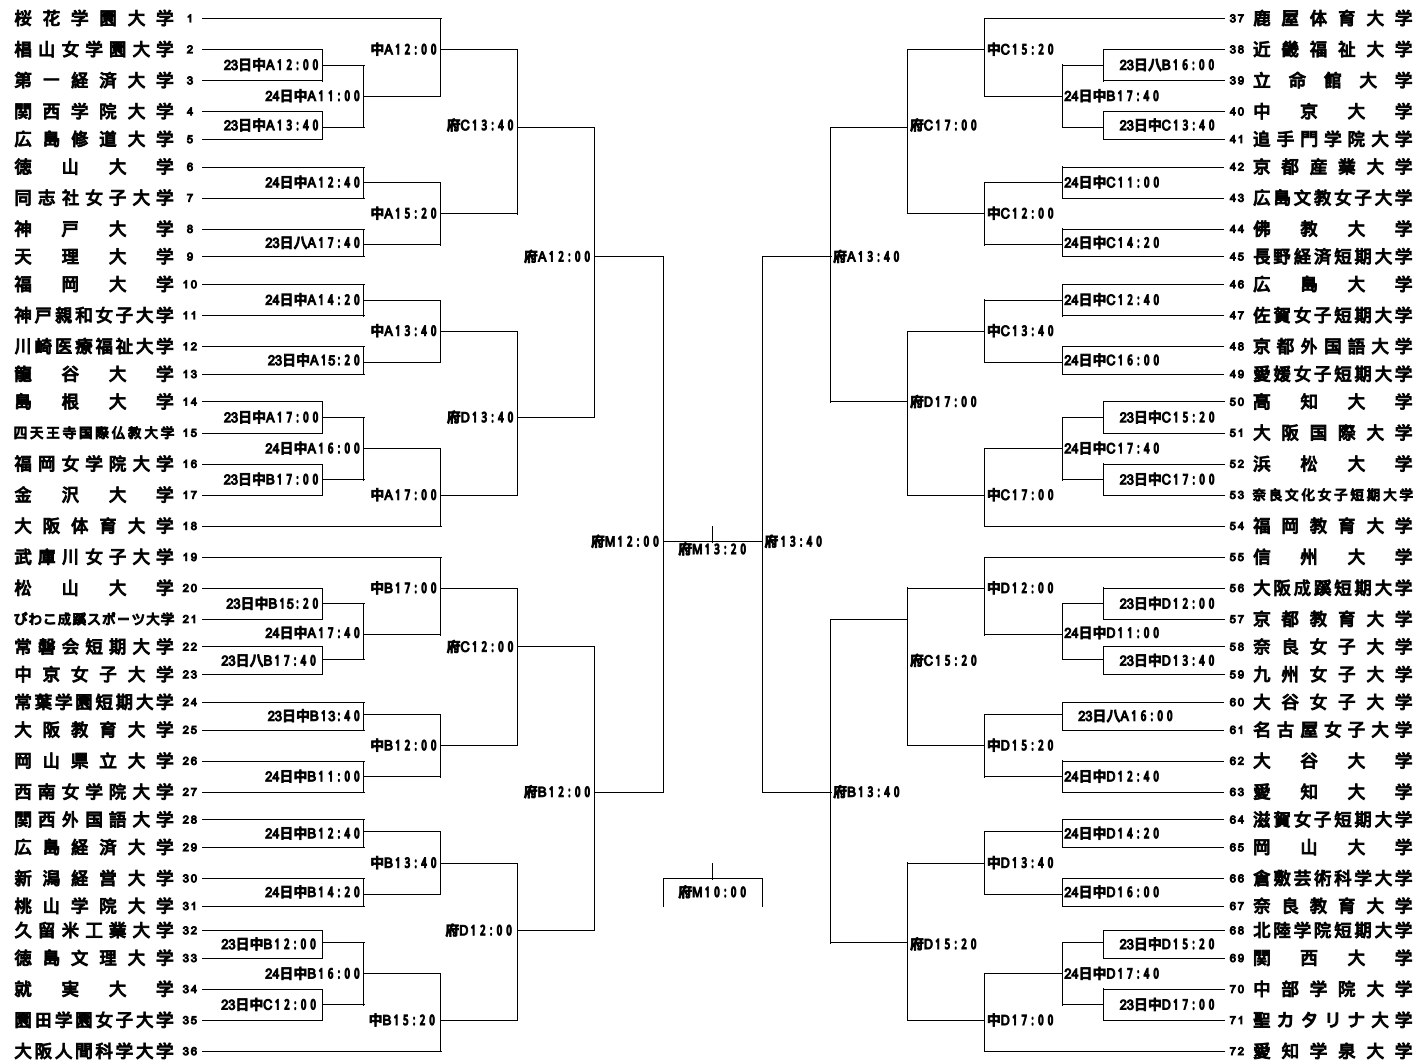

男子第55回 女子第54回 西日本学生バスケットボール選手権大会(女子)

23日(月)・5/24(火) | 5/25(水) | 5/26(木) | 5/27(金) | 5/28(土) | 5/29(日) | 5/28(土) | 5/27(金) | 5/26(木) | 5/25(水) | 5/24(火)・23日(月)

府 - 大阪府立体育会館 中 - 中央体育館 八 - 八尾市立総合体育館 な - なみはやドーム