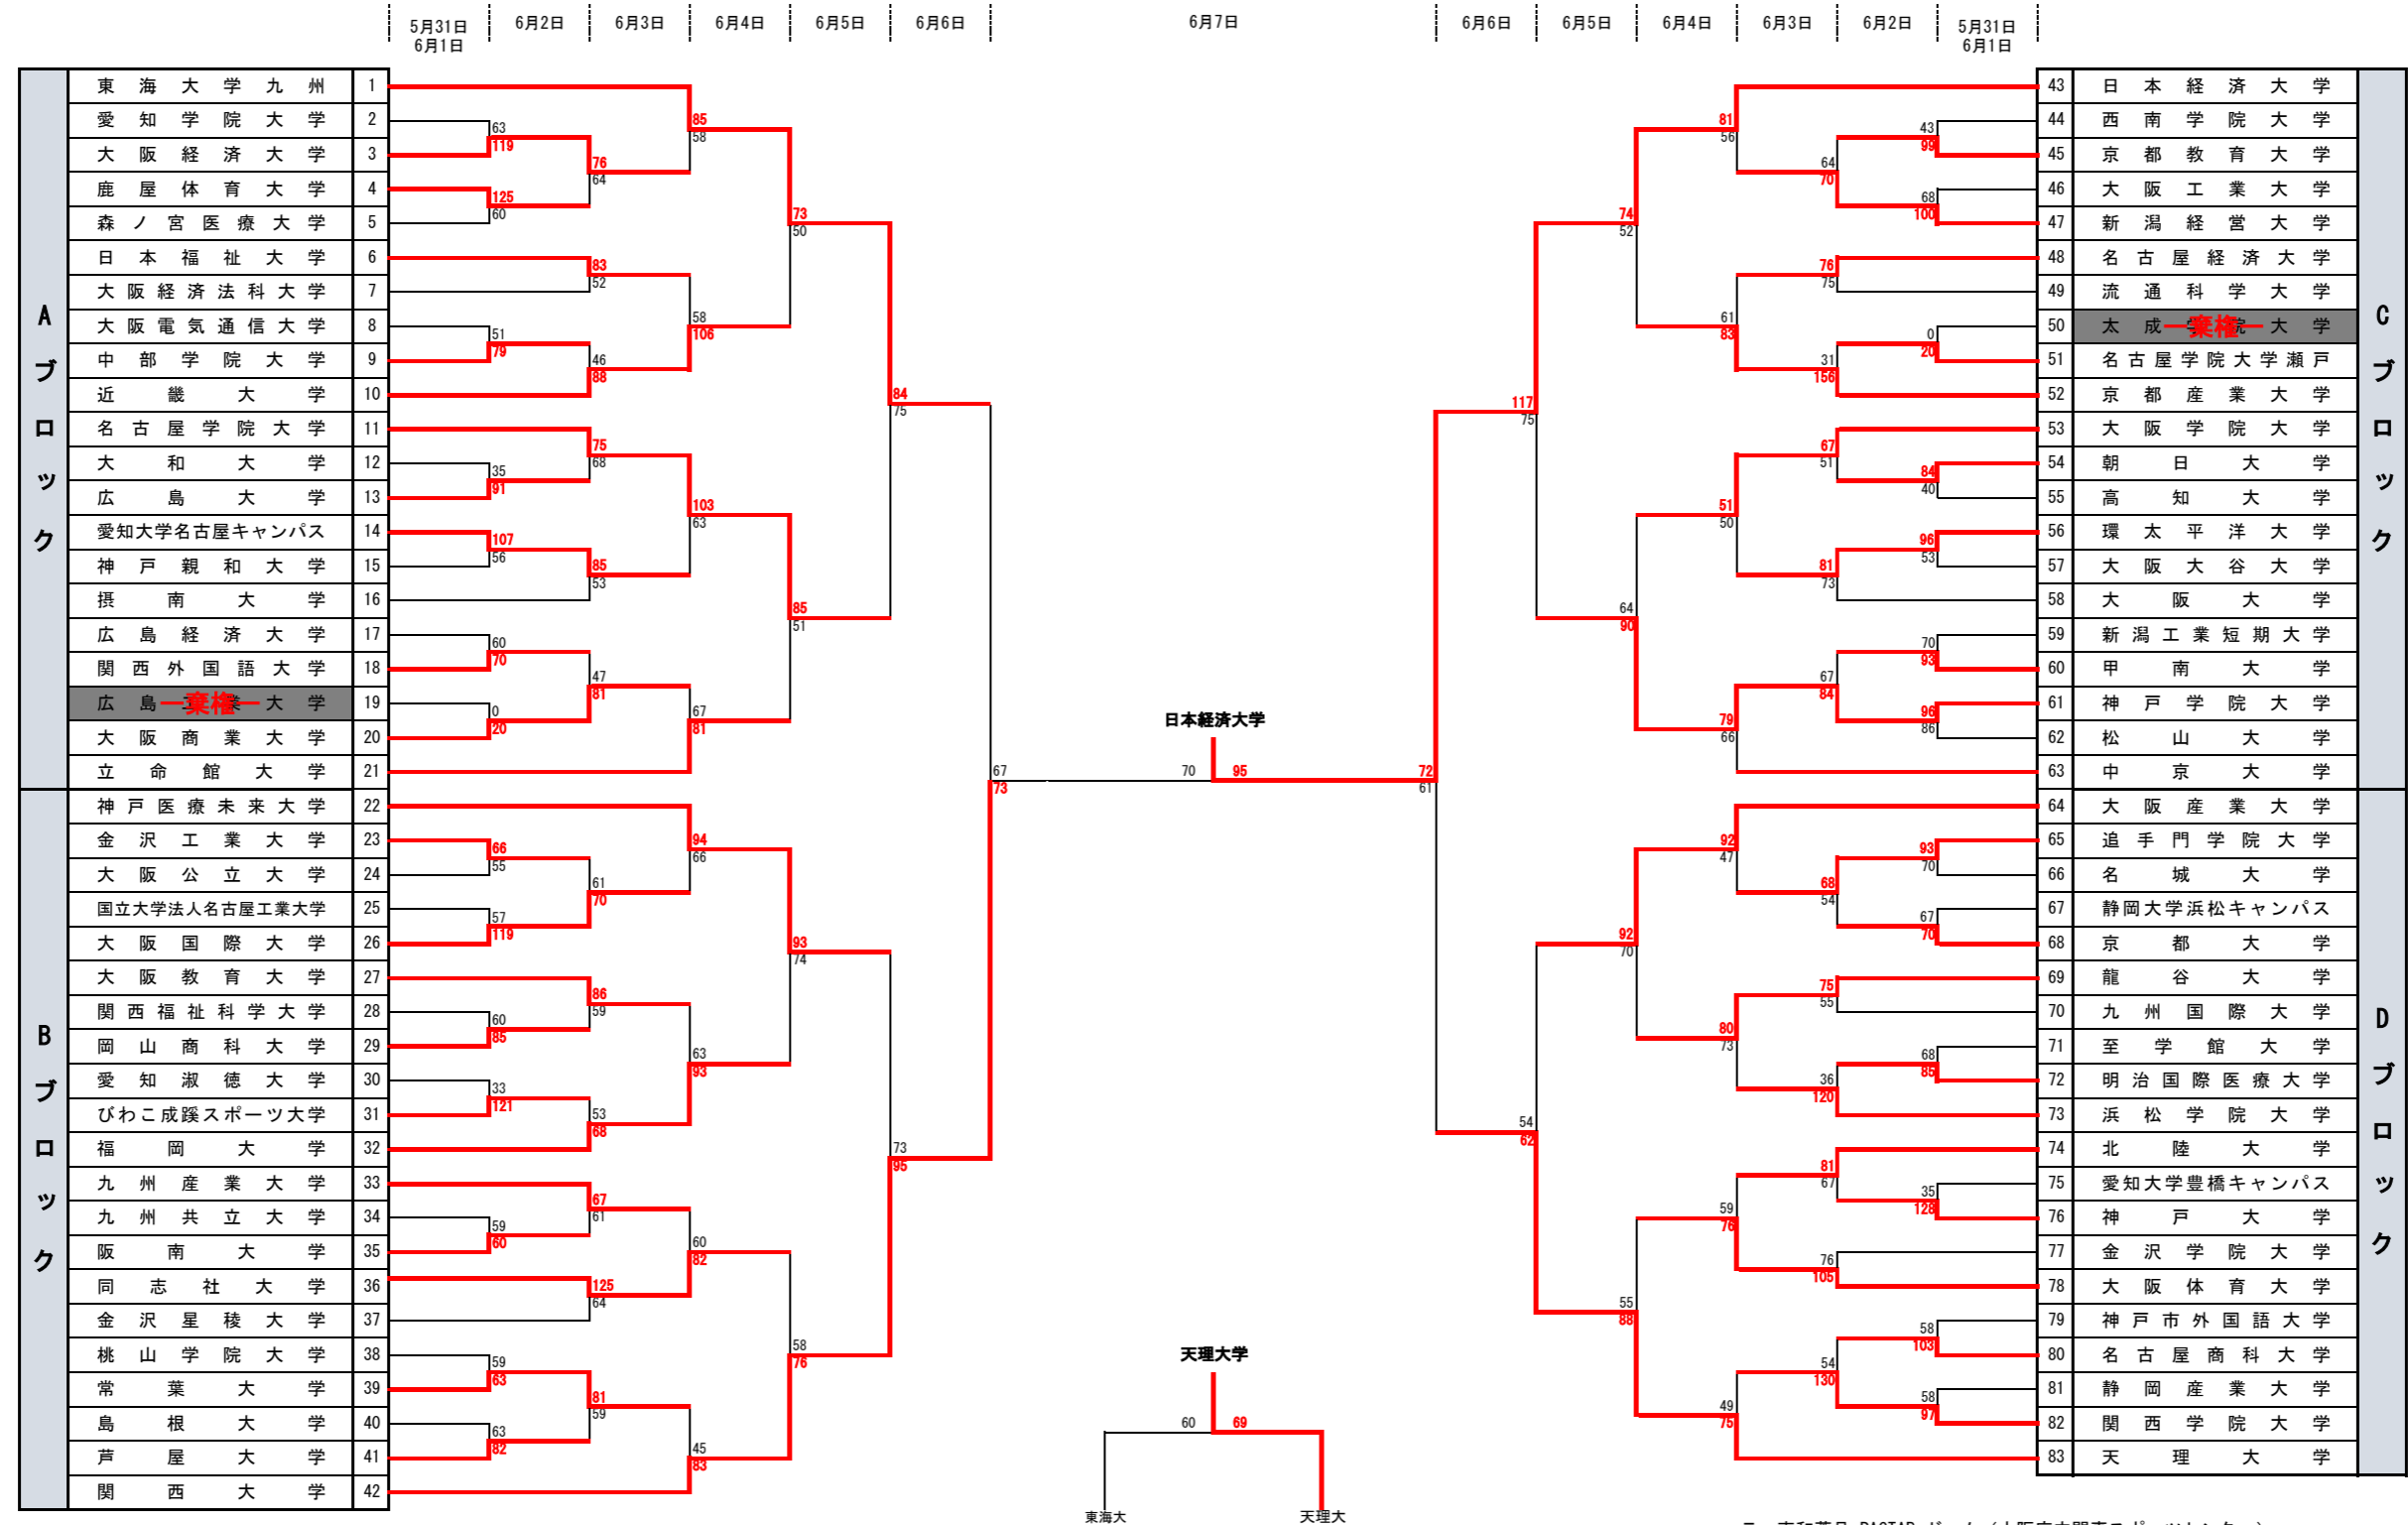

# 男子第76回女子第75回 西日本学生バスケットボール選手権大会 【男子】組み合わせ

東海大 天理大

ラ：東和薬品 RACTAB ドーム（大阪府立門真スポーツセンター）  
 淀：東淀川体育館  
 ア：Asueアリーナ大阪（大阪市中央体育館）