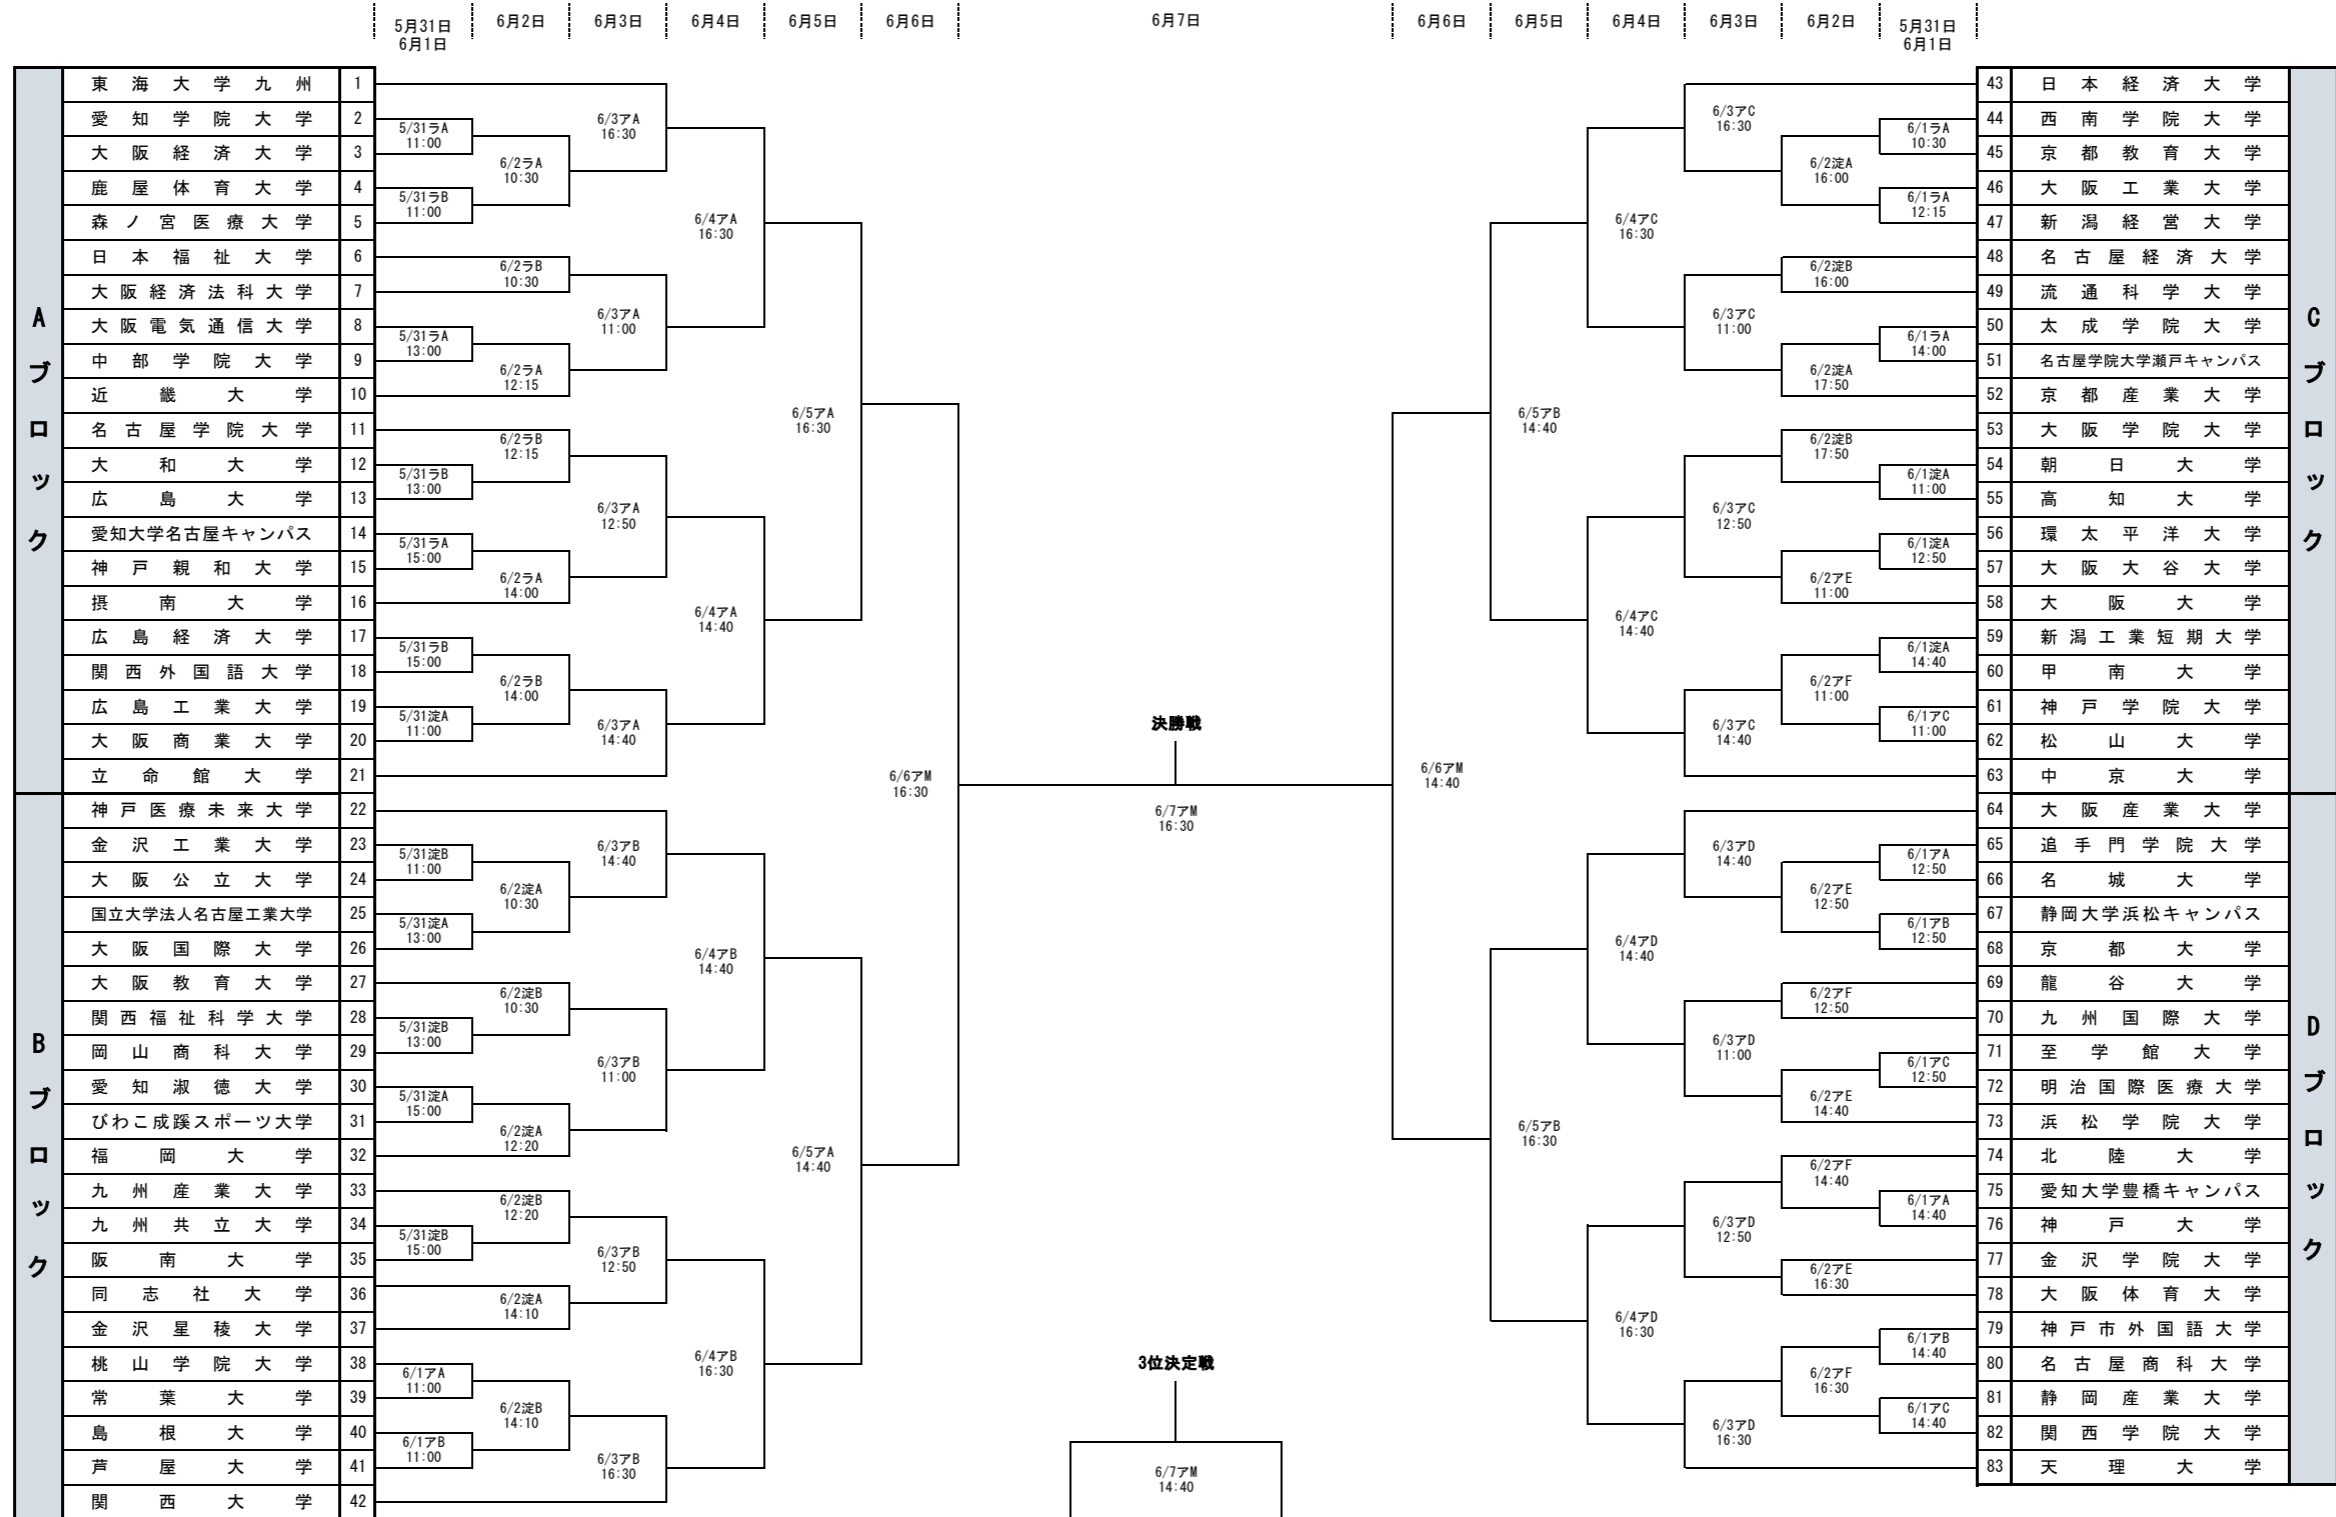

男子第76回女子第75回 西日本学生バスケットボール選手権大会 【男子】組み合わせ

ラ：東和薬品 RACTAB ドーム（大阪府立門真スポーツセンター）
 淀：東淀川体育館
 ア：Asueアリーナ大阪（大阪市中央体育館）