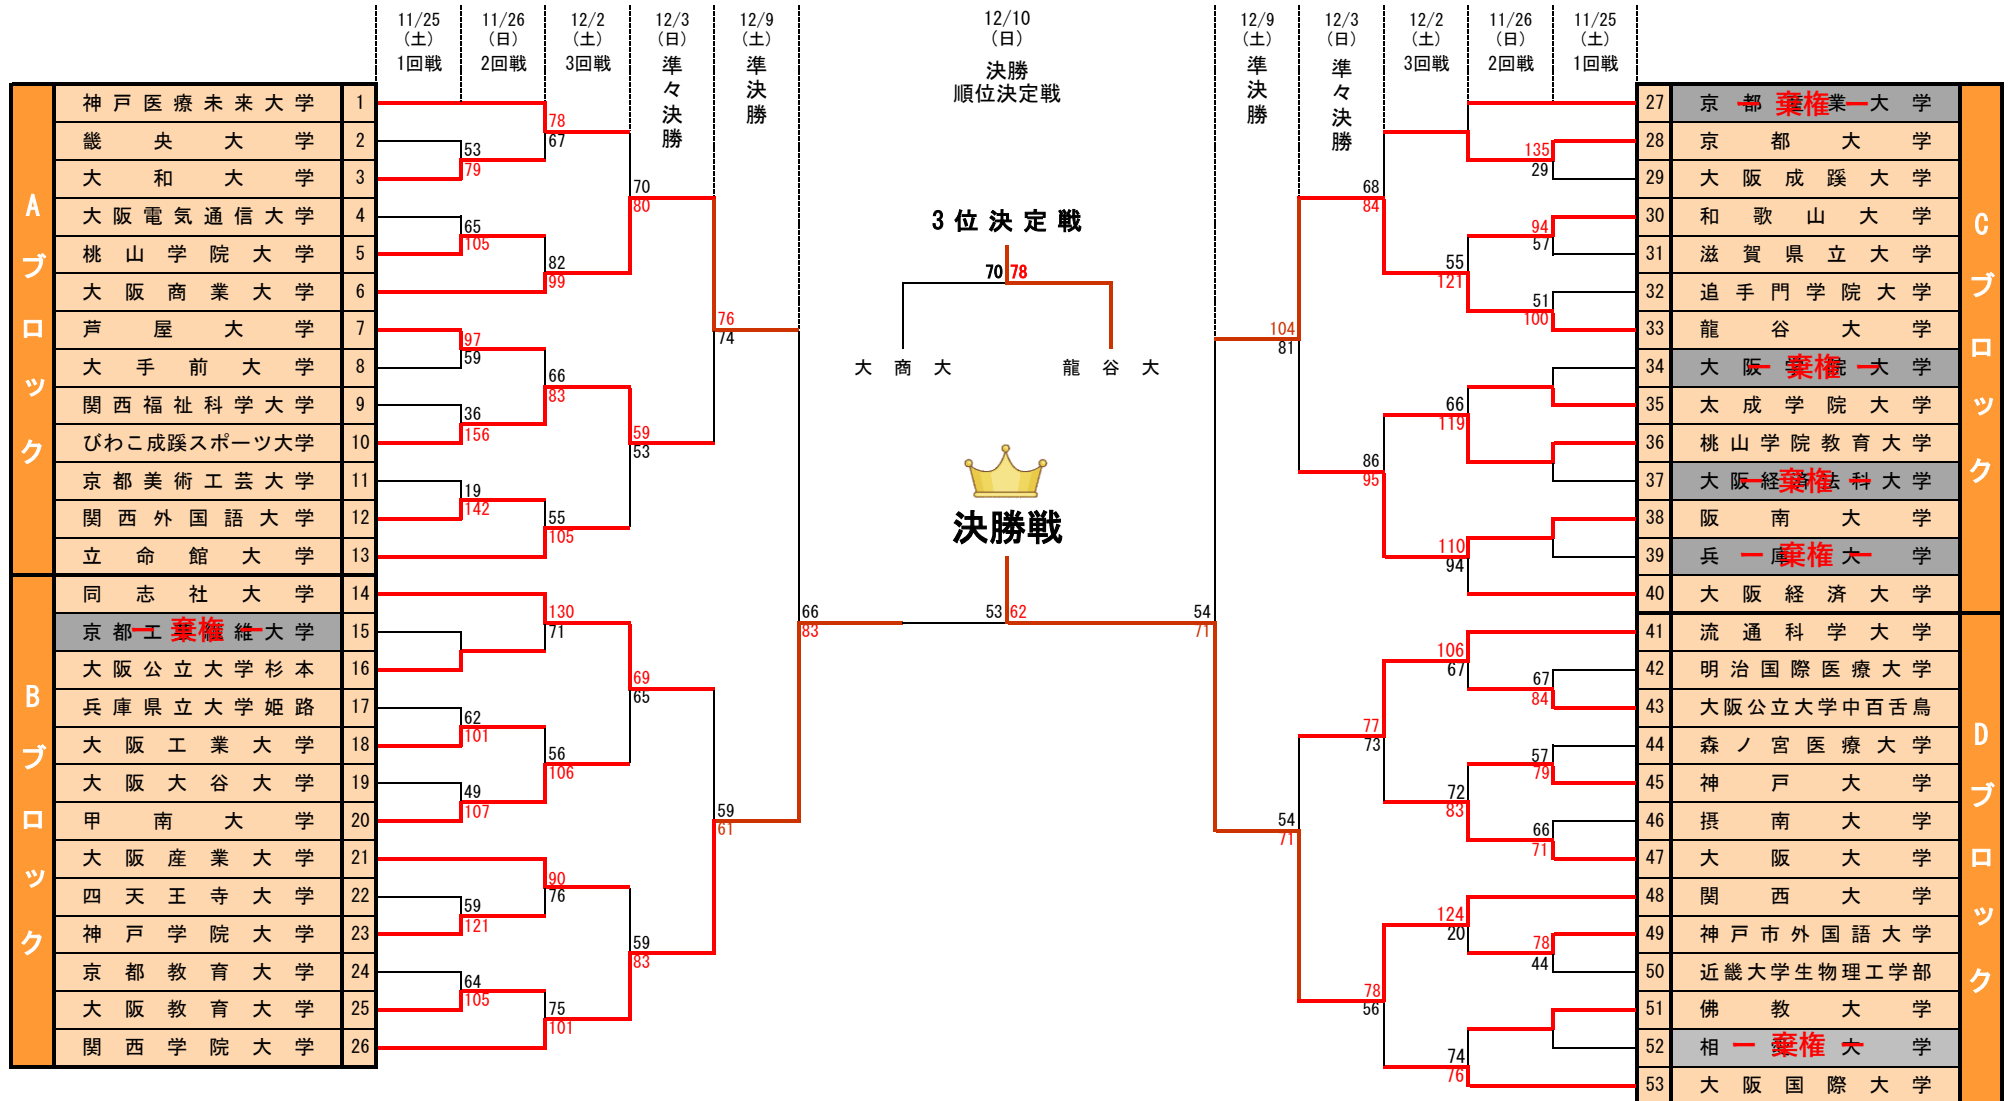

2023年度関西学生バスケットボール秋季トーナメント

関：関西大学 東体育館
 姫：兵庫県立大学 姫路工学キャンパス
 京：京都大学 吉田キャンパス
 商：大阪商業大学
 経：大阪経済大学
 甲：甲南大学 岡本キャンパス
 び：びわこ成蹊スポーツ大学