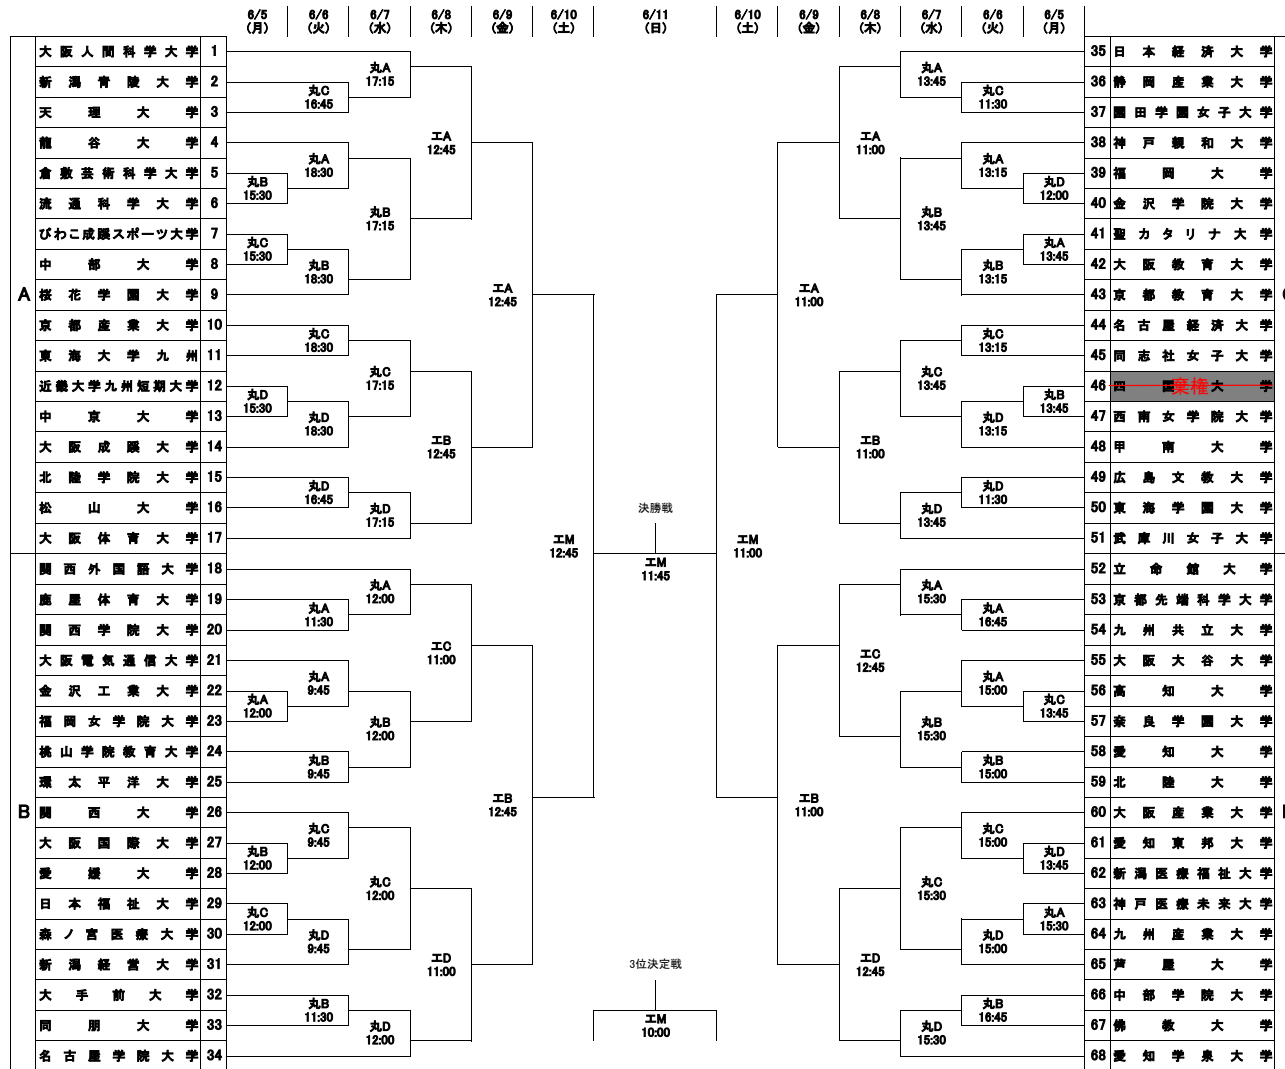

男子第73回女子第72回西日本学生バスケットボール選手権大会

【女子】組み合わせ

丸:丸善インテックアリーナ大阪(大阪市立中央体育館)
 エ:エディオンアリーナ大阪(大阪府立体育会館)