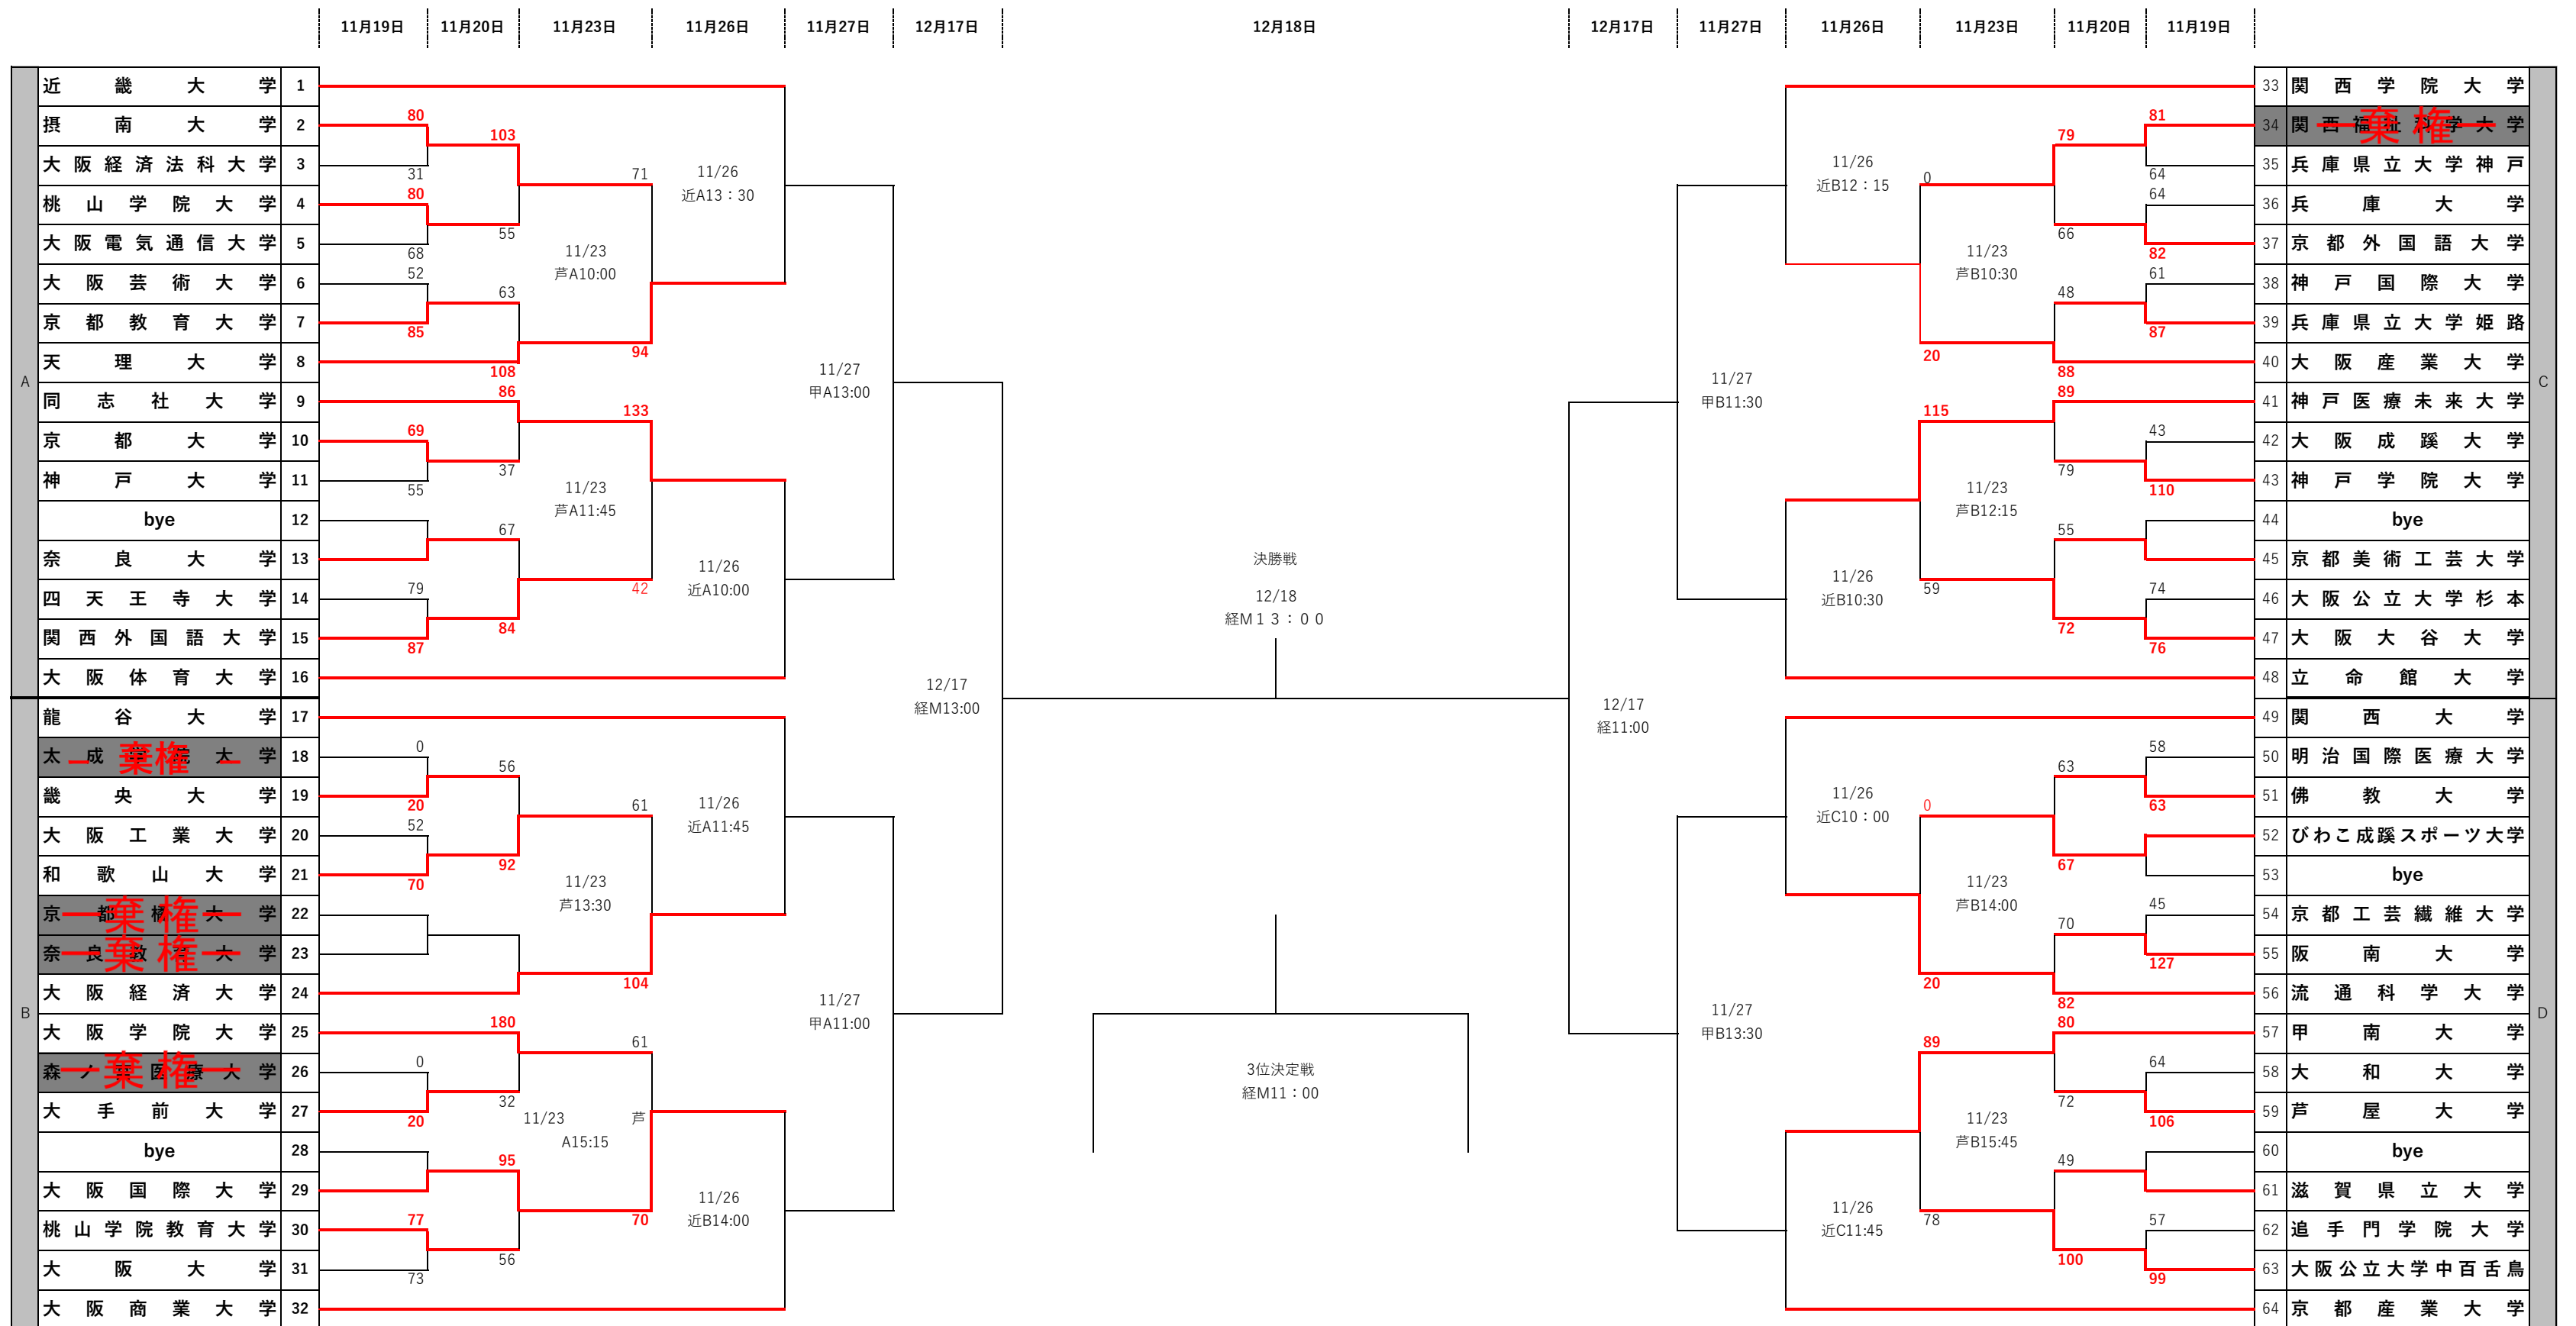

2022年度関西学生バスケットボール新人戦

※出場校数及びシード権の関係でbyeを設けております。
 ※対戦相手がbyeのチームは不戦勝となります。

近：近畿大学記念会館
 四：四天王寺大学
 神：神戸学院ポートアイランドキャンパス
 芦：芦屋大学
 甲：甲南大学
 経：大阪経済大学