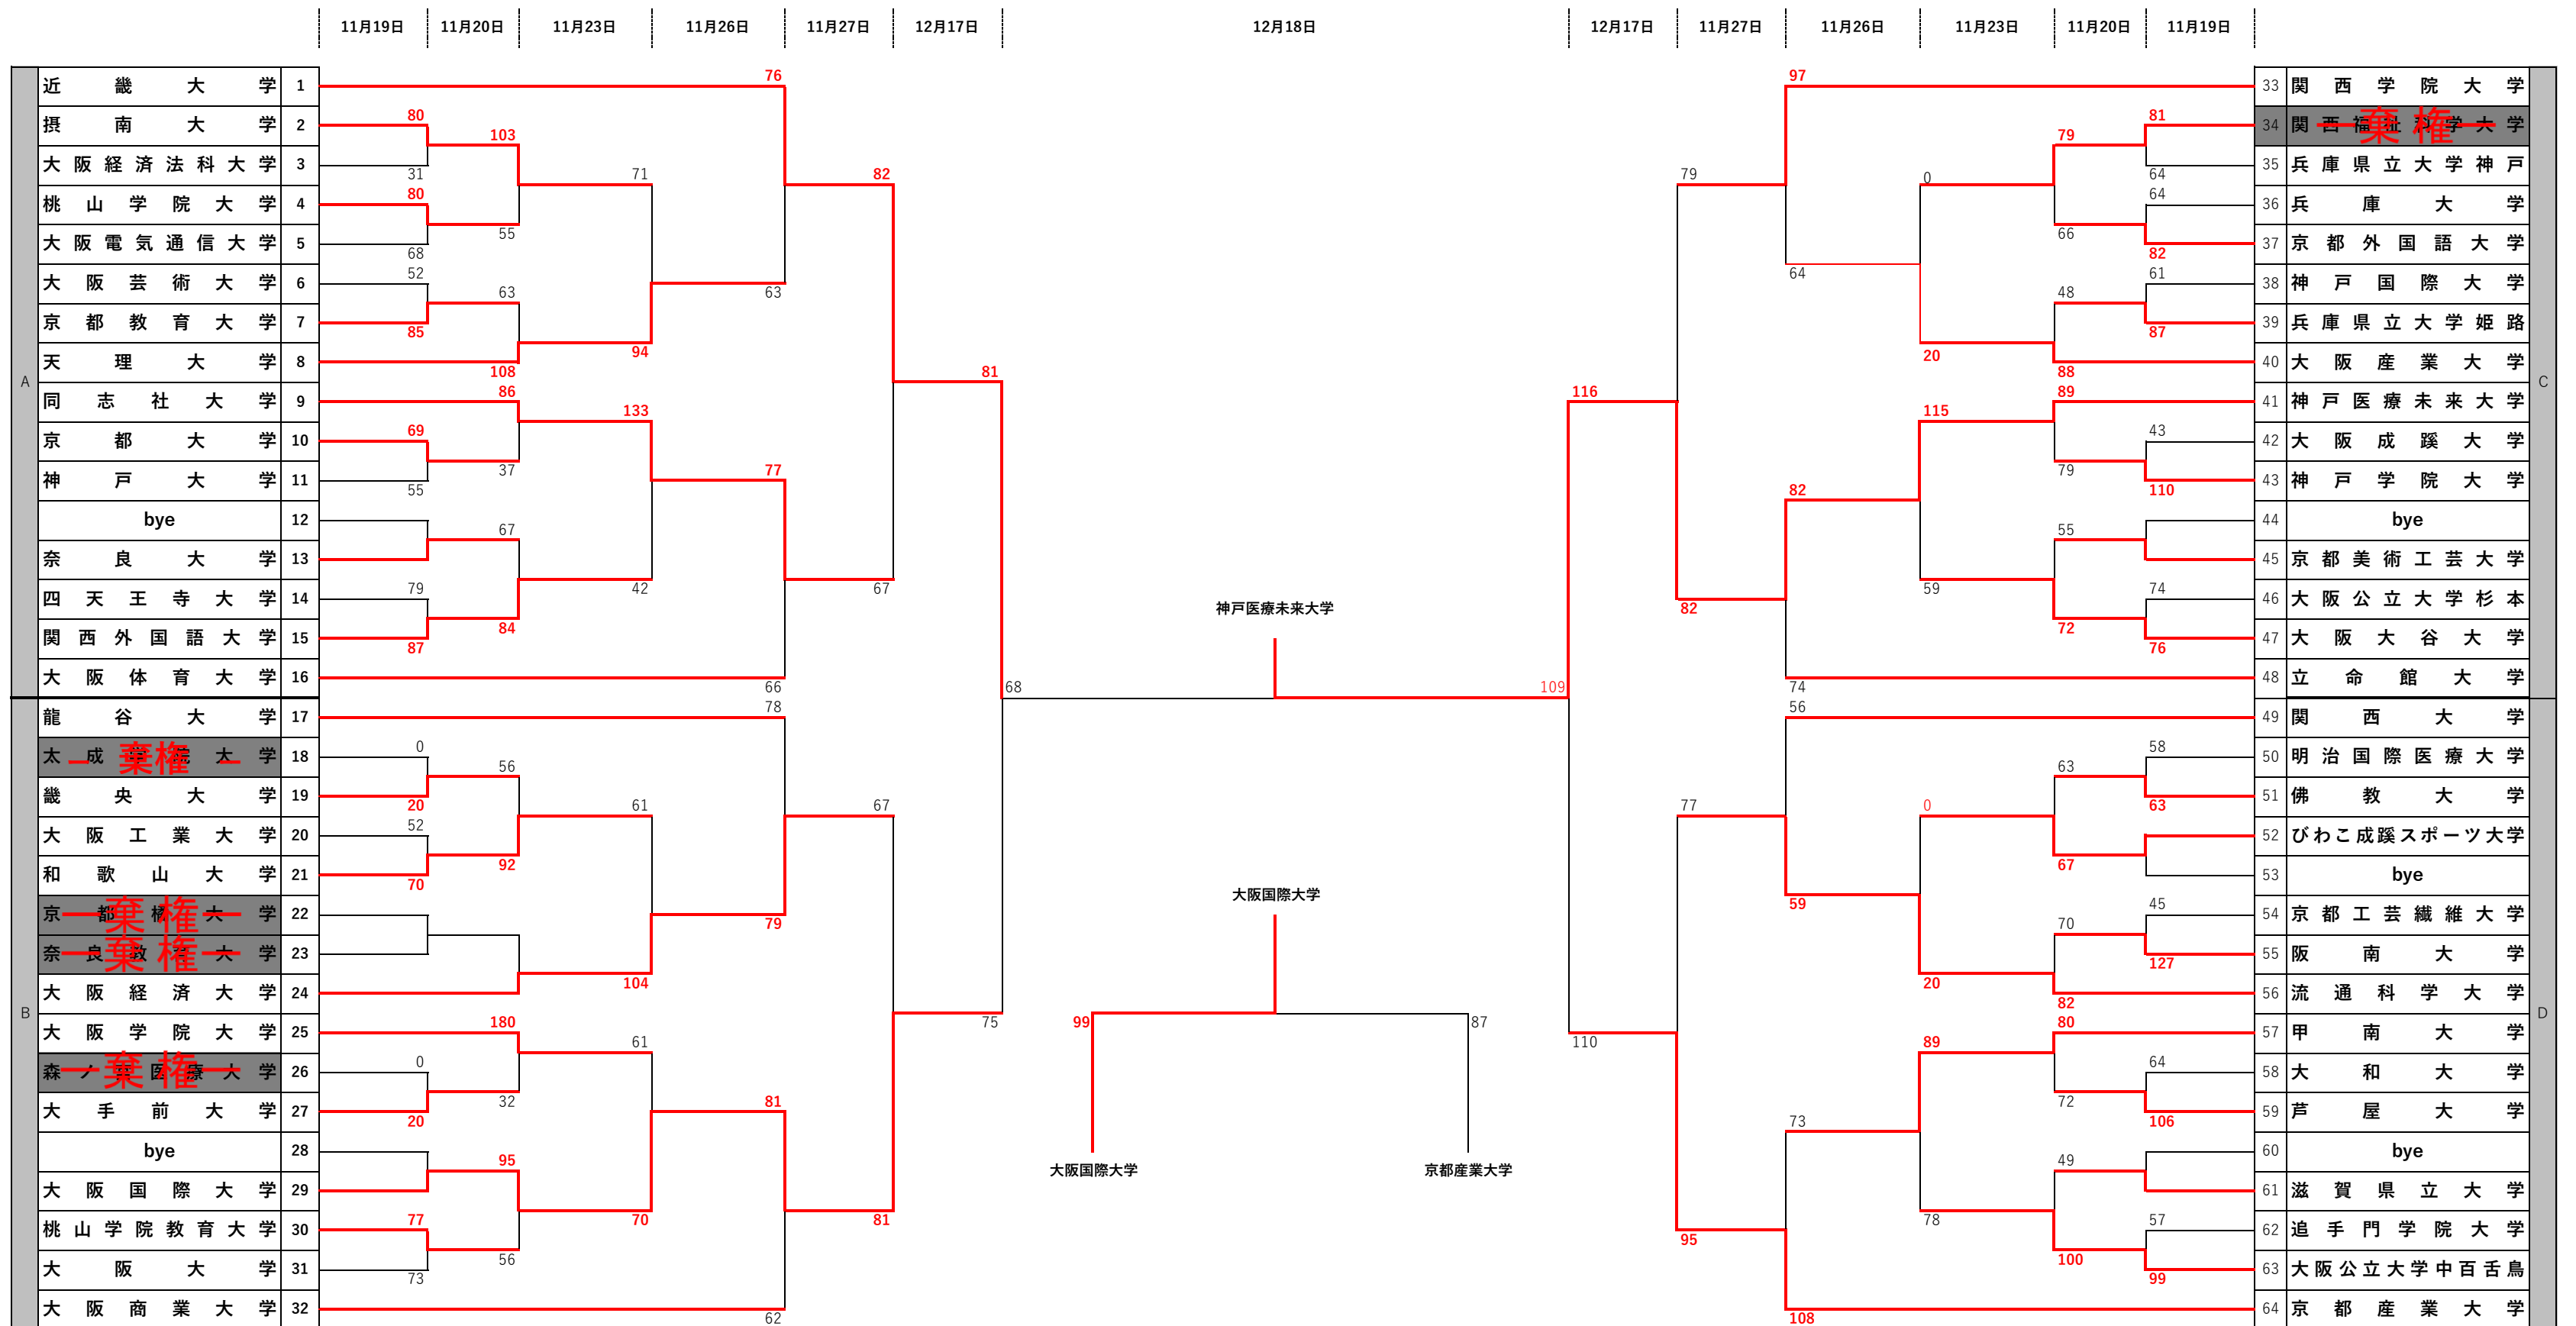

2022年度関西学生バスケットボール新人戦

※出場校数及びシード権の関係でbyeを設けております。
 ※対戦相手がbyeのチームは不戦勝となります。

近：近畿大学記念会館
 四：四天王寺大学
 神：神戸学院ポートアイランドキャンパス
 芦：芦屋大学
 甲：甲南大学
 経：大阪経済大学