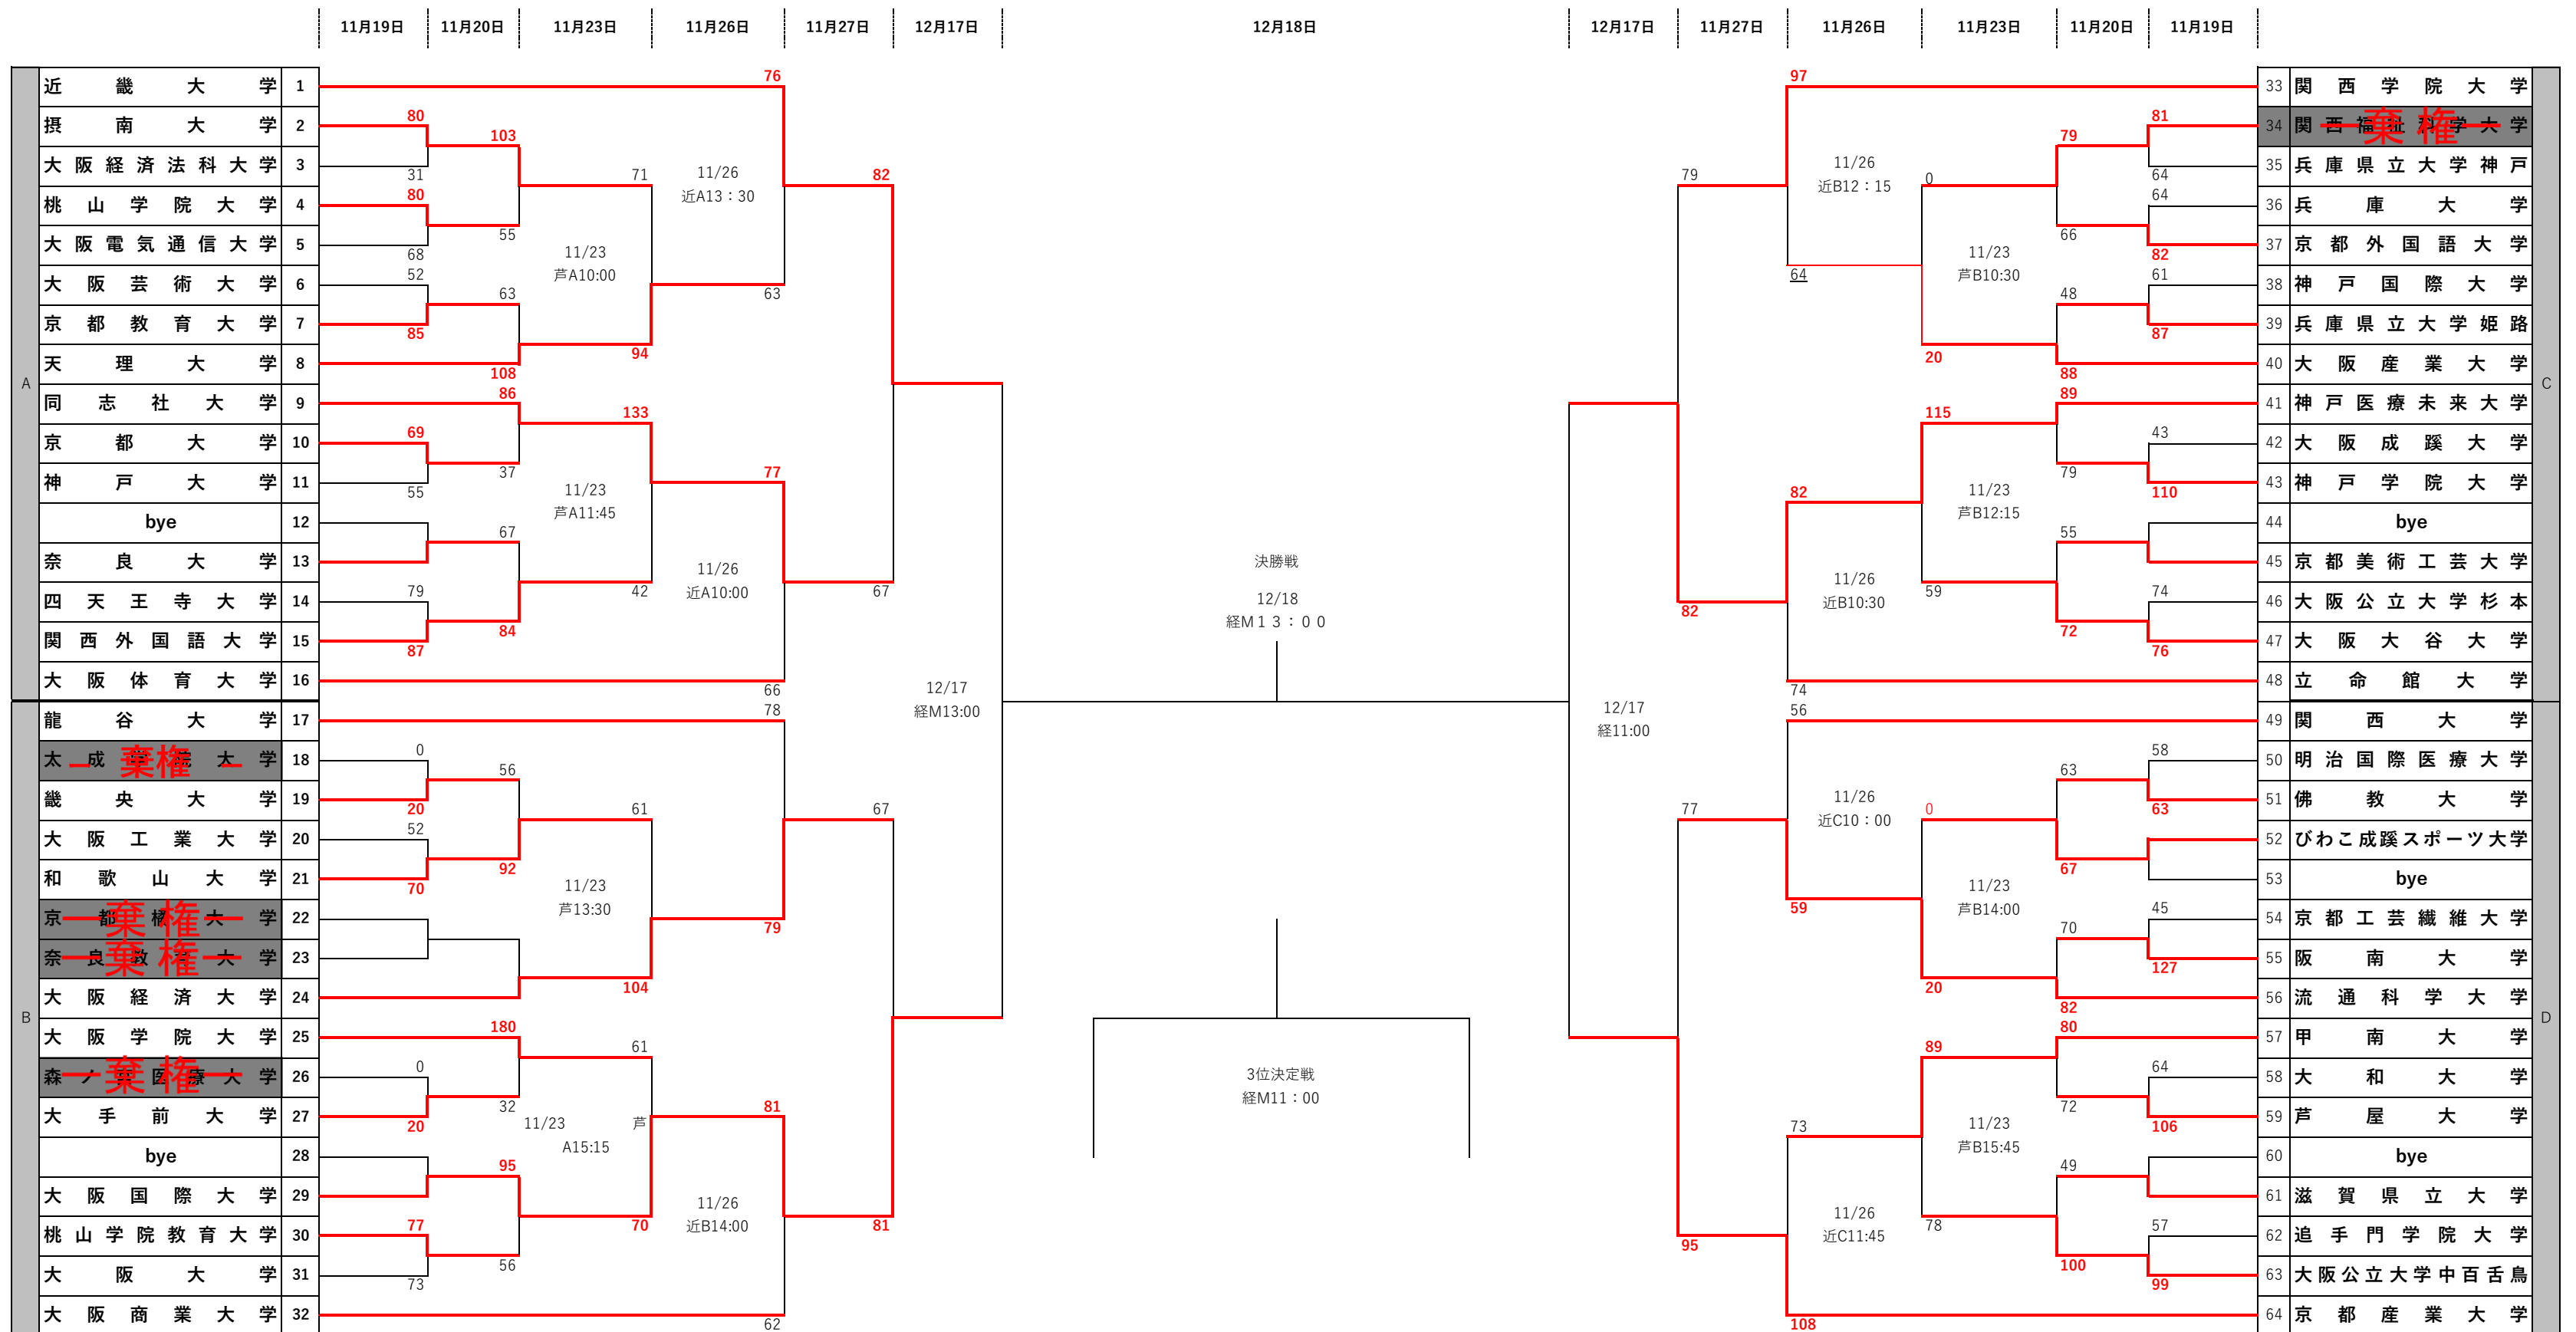

2022年度関西学生バスケットボール新人戦

※出場校数及びシード権の関係でbyeを設けております。
 ※対戦相手がbyeのチームは不戦勝となります。

近：近畿大学記念会館
 四：四天王寺大学
 神：神戸学院ポートアイランドキャンパス
 芦：芦屋大学
 甲：甲南大学
 経：大阪経済大学