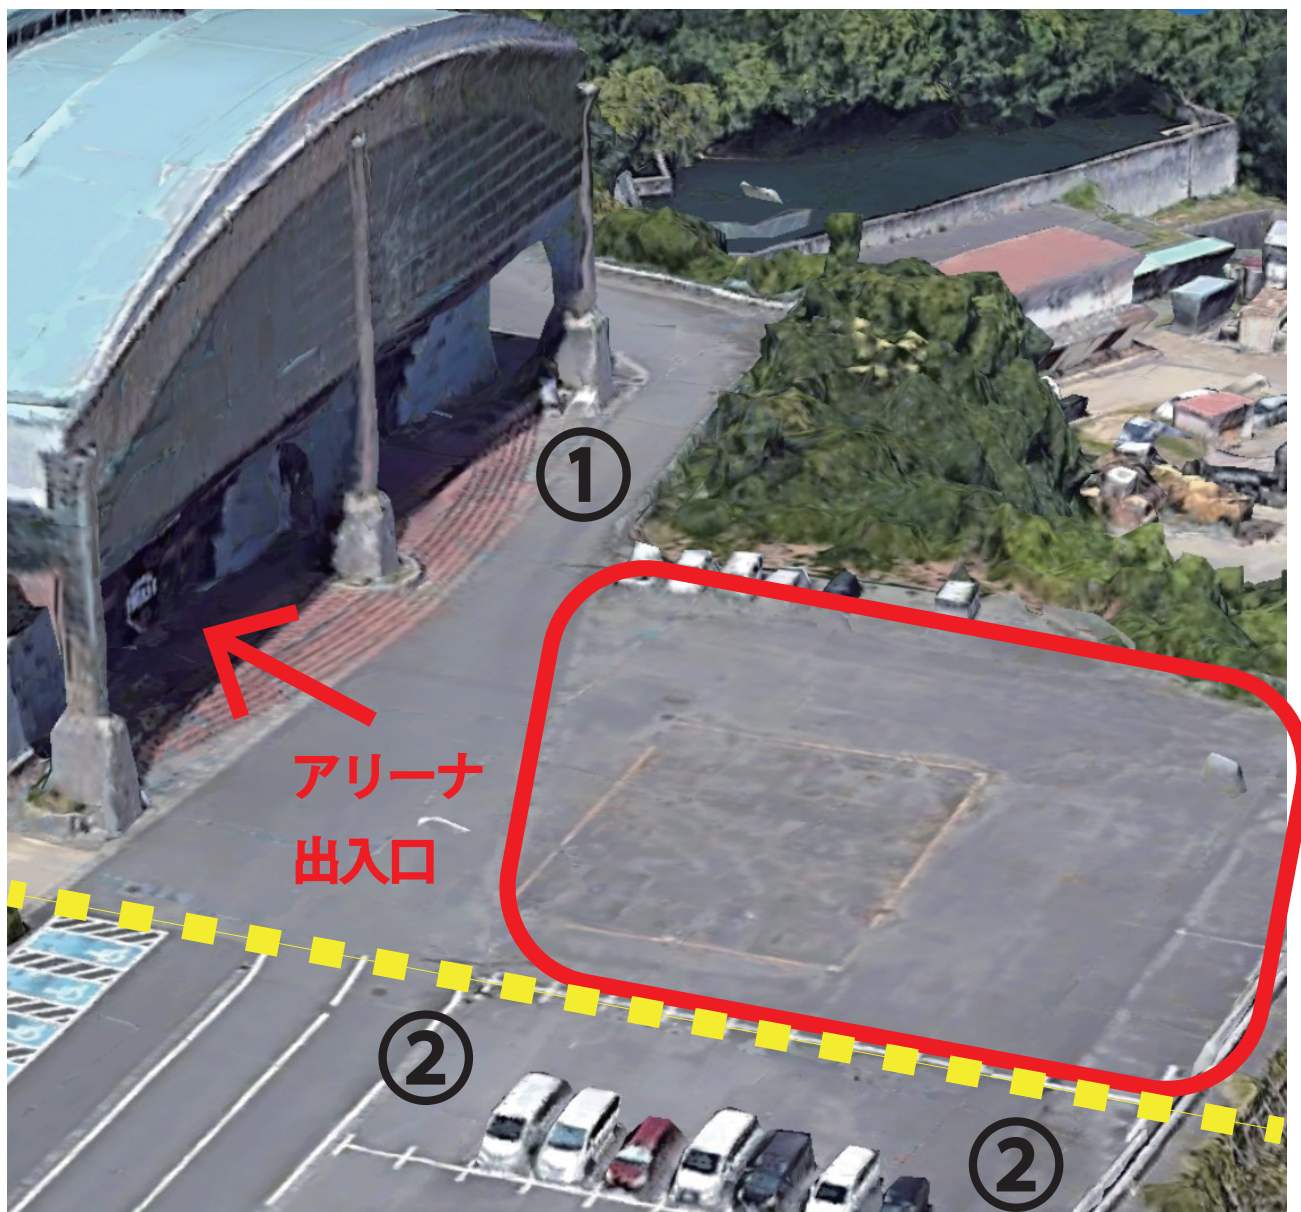

ノーリツアリーナ和歌山 駐車場について

赤枠の場所に整列して駐車してください。 30～40台程度 駐車可能です。
(土日祝日、大規模イベント開催時はこの限りではありません)

①のエリア奥には倉庫などがあり、曜日に関係なくトラック等が通行しますので立入禁止となります。

②は「ノーリツプレジジョン株式会社」様の職員駐車場です。駐車スペースがあっても絶対に
駐車しないでください。また、**正門⇄アリーナ**においては、**車両の通行は時速 30km 以下**と
なっております。企業敷地内における車両移動の規則順守にご協力ください。

- ・敷地内は指定された場所以外は全て禁煙となります。
- ・アリーナ内外にはゴミ箱がありませんので、必ず各自でお持ち帰りください。