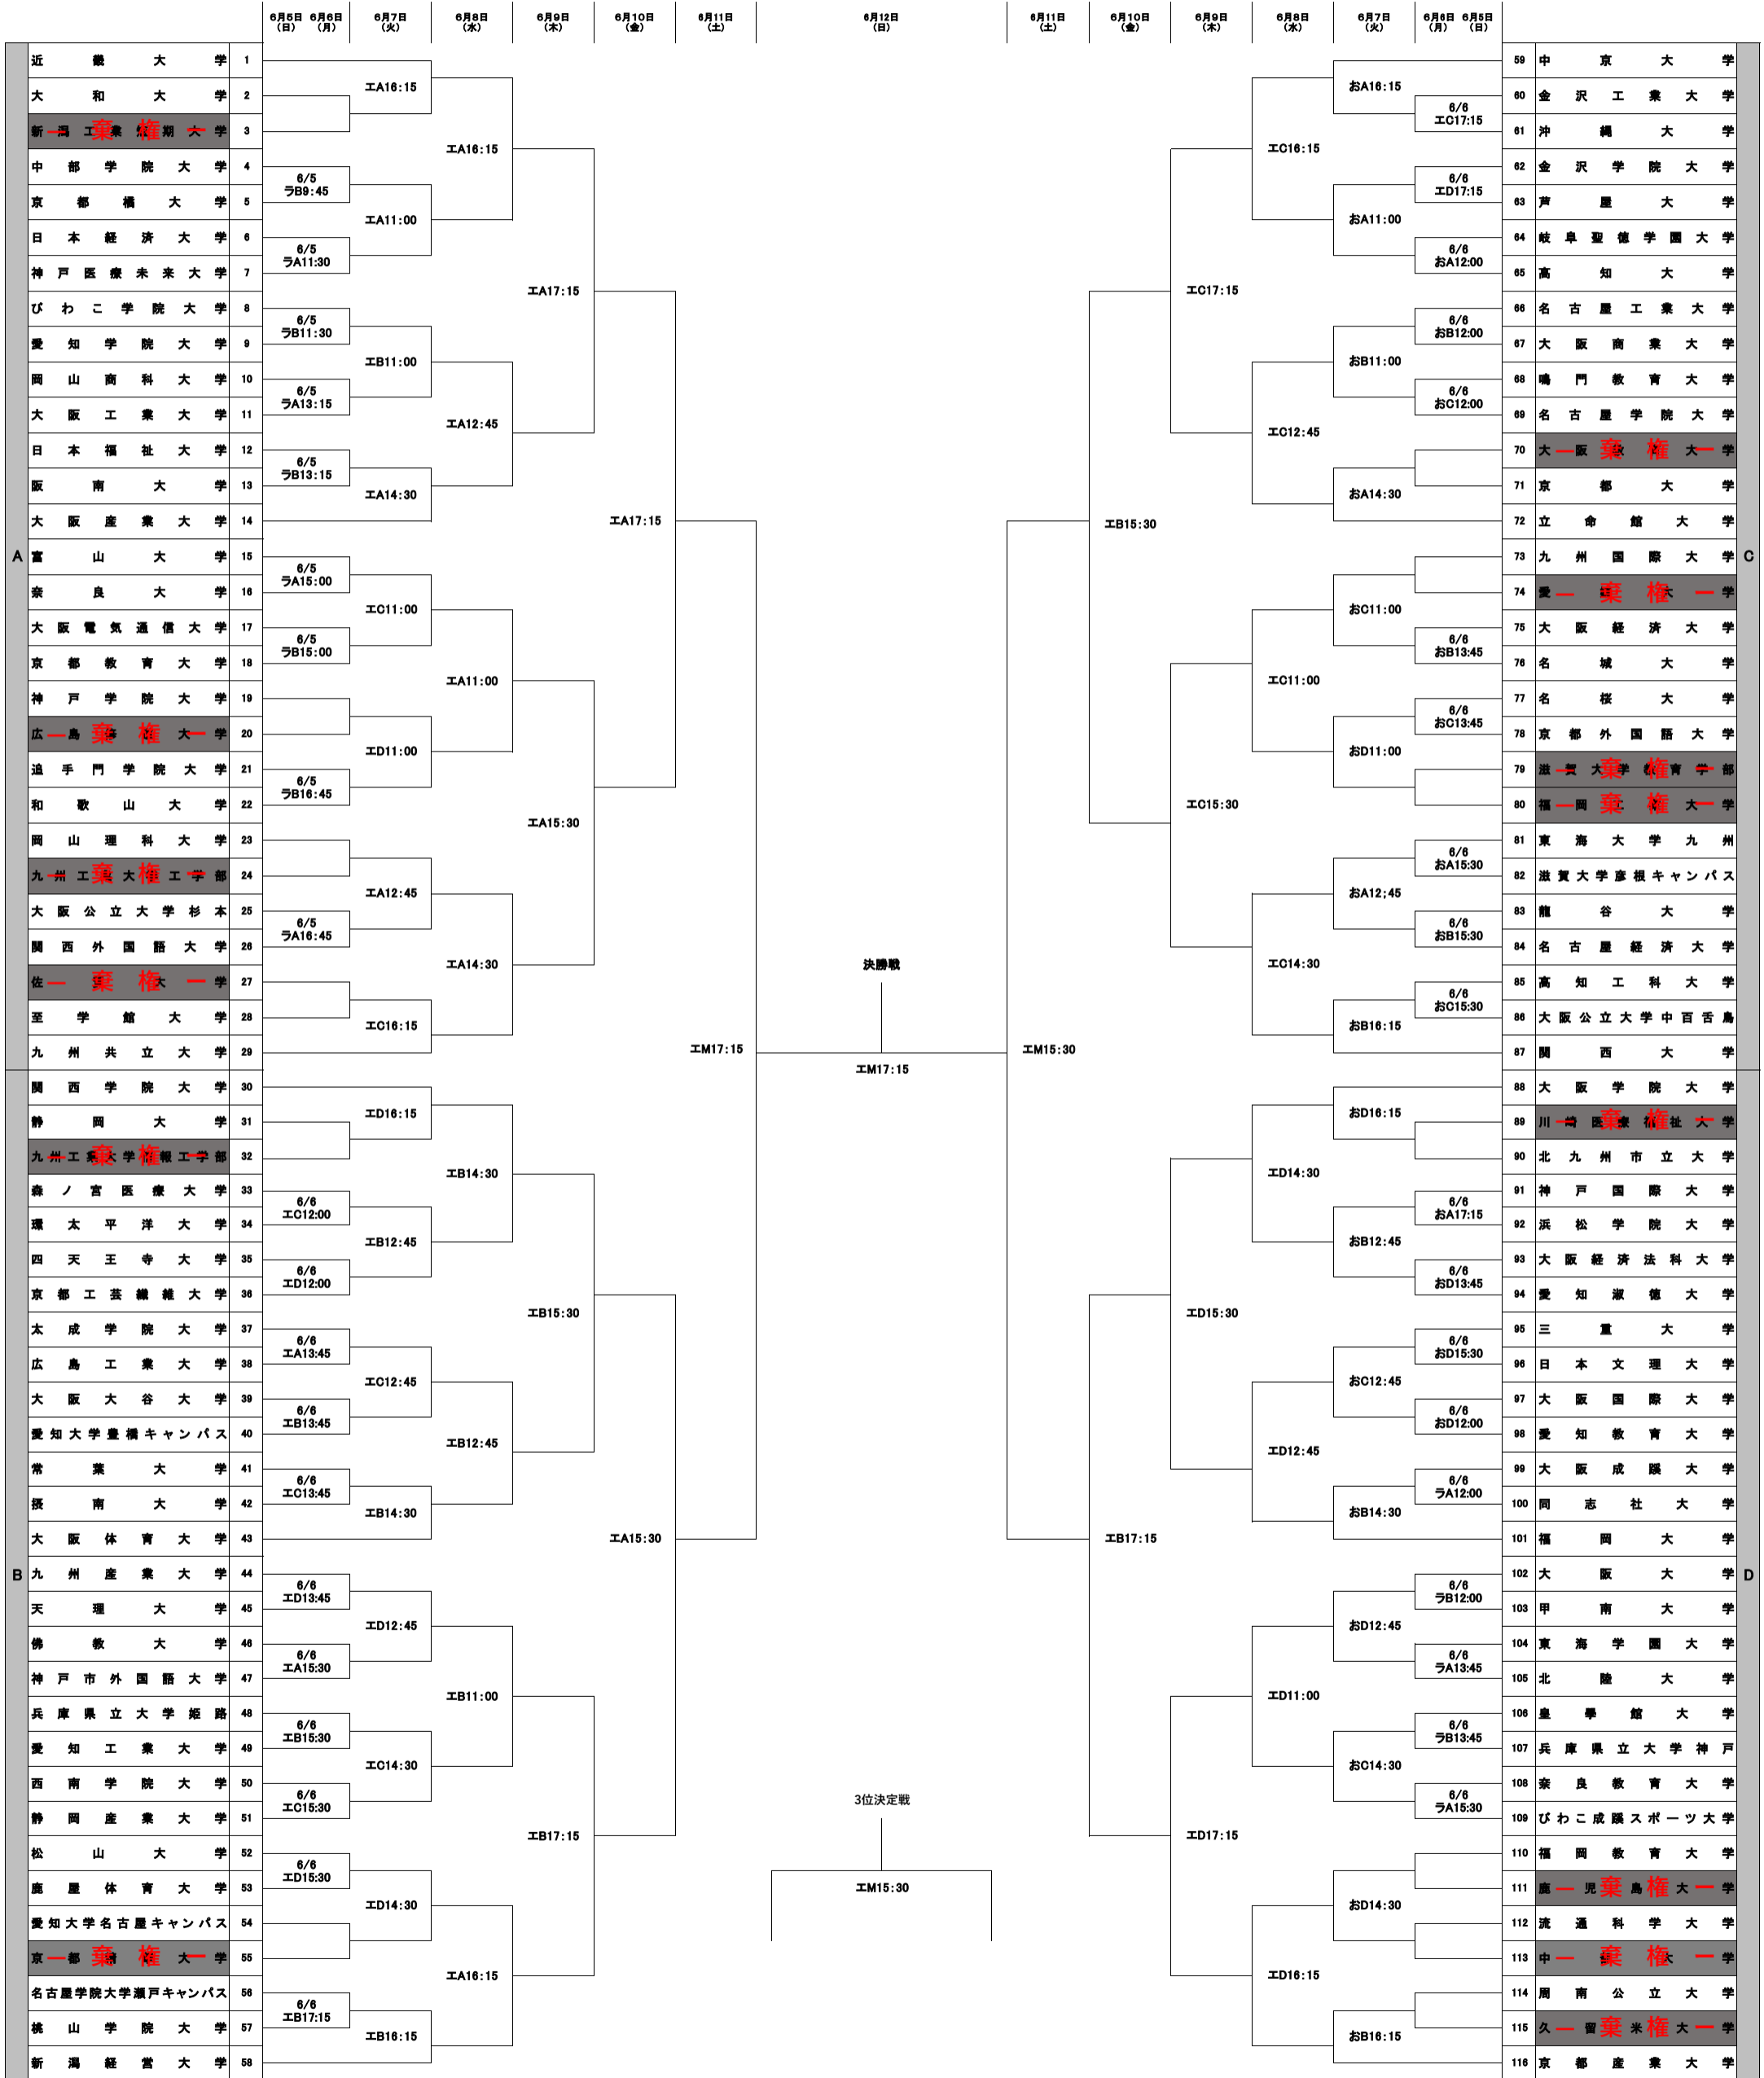

# 男子第72回女子第71回西日本学生バスケットボール選手権大会

## 【男子】組み合わせ

ラ：東和薬品RAC TABドーム（大阪府立門真スポーツセンター）  
 エ：エディオンアリーナ大阪（大阪府立体育会館）  
 お：おおきにアリーナ舞洲（舞洲アリーナ）