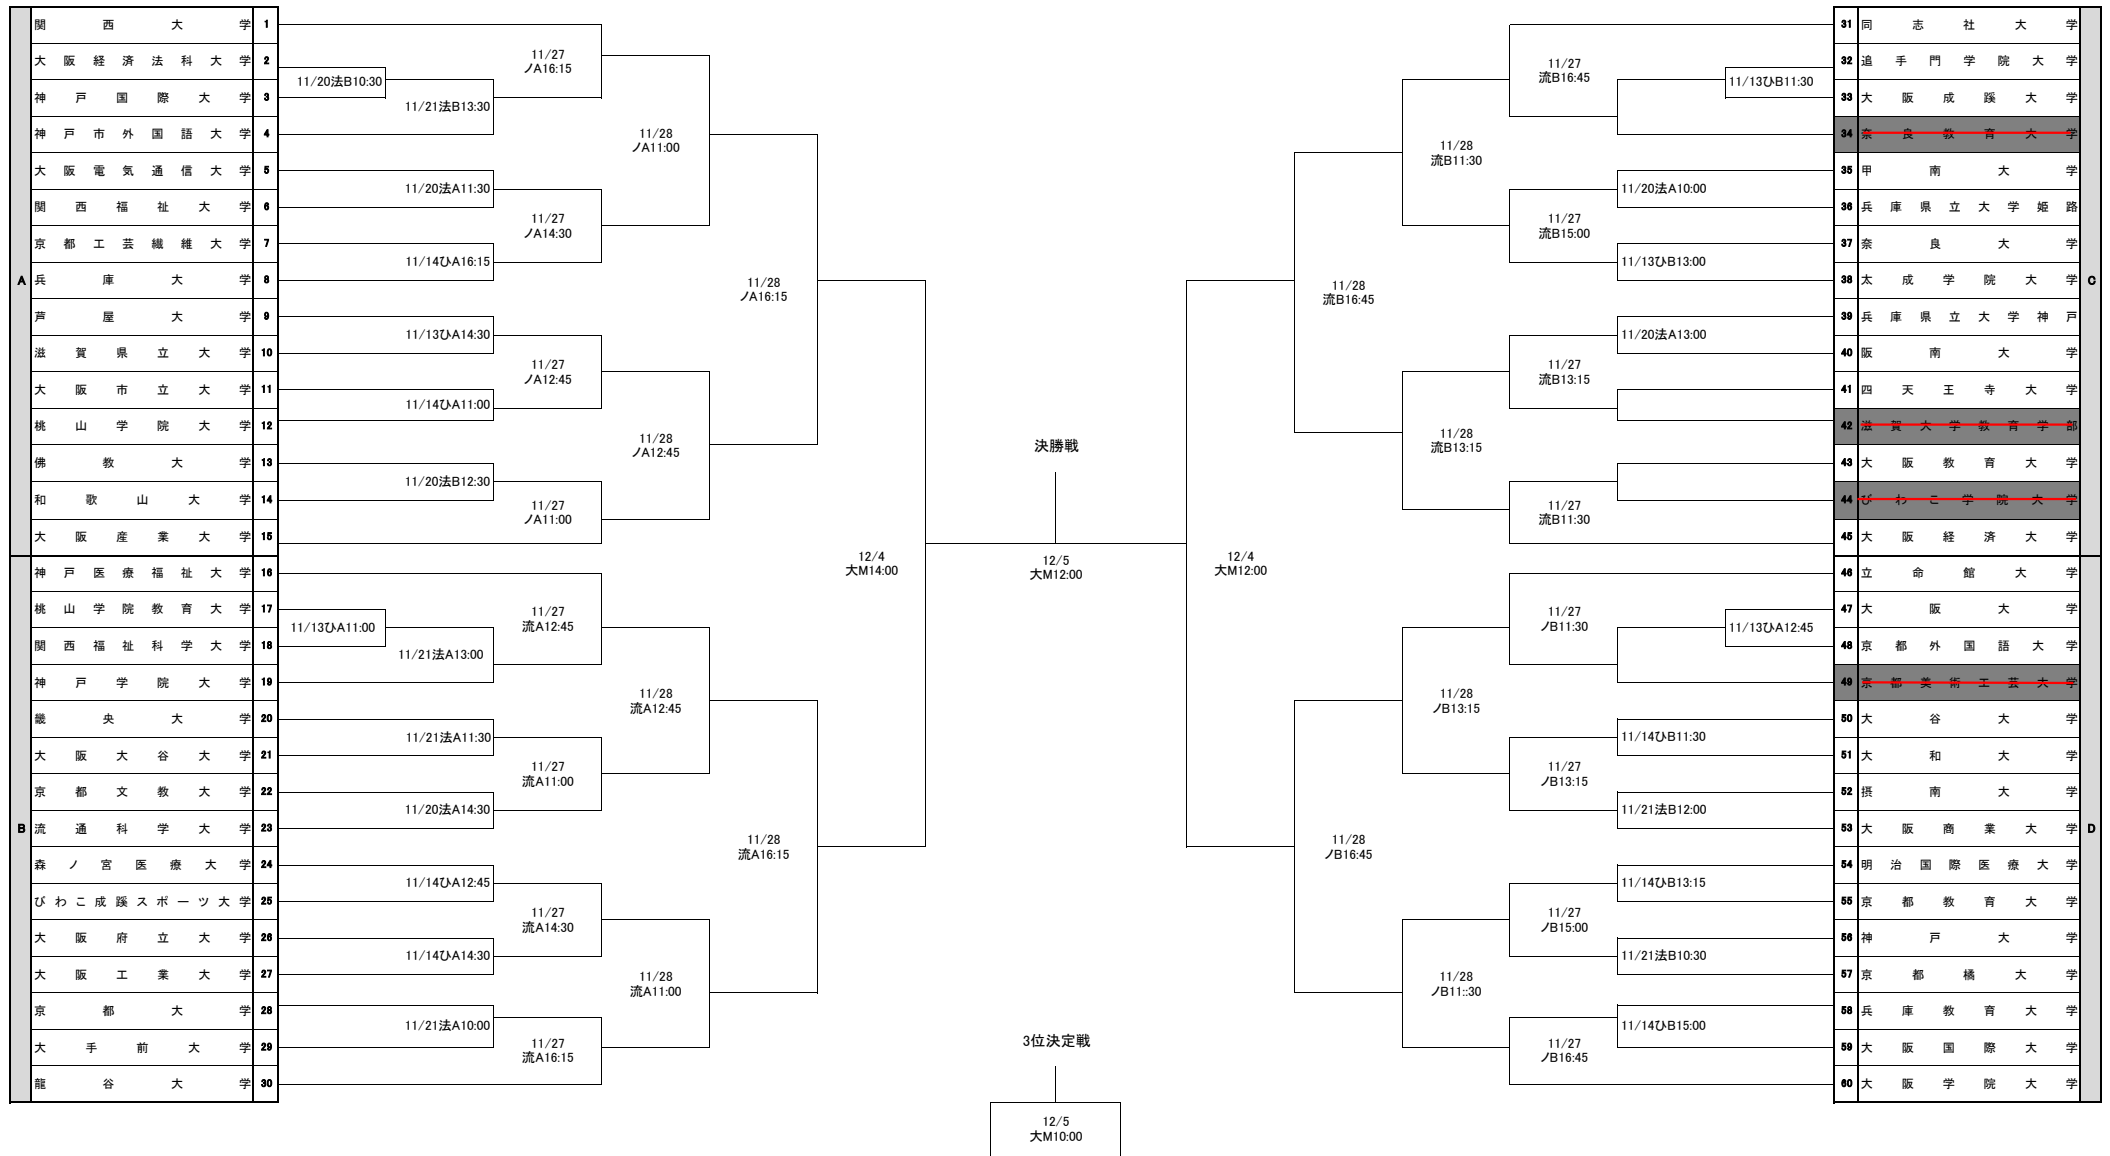

関西学生バスケットボール90周年メモリアルカップ

ひ:ひまわりドーム
 法:大阪経済法科大学
 流:流通科学大学
 ノ:ノーリツアリーナ和歌山
 大:大阪経済大学