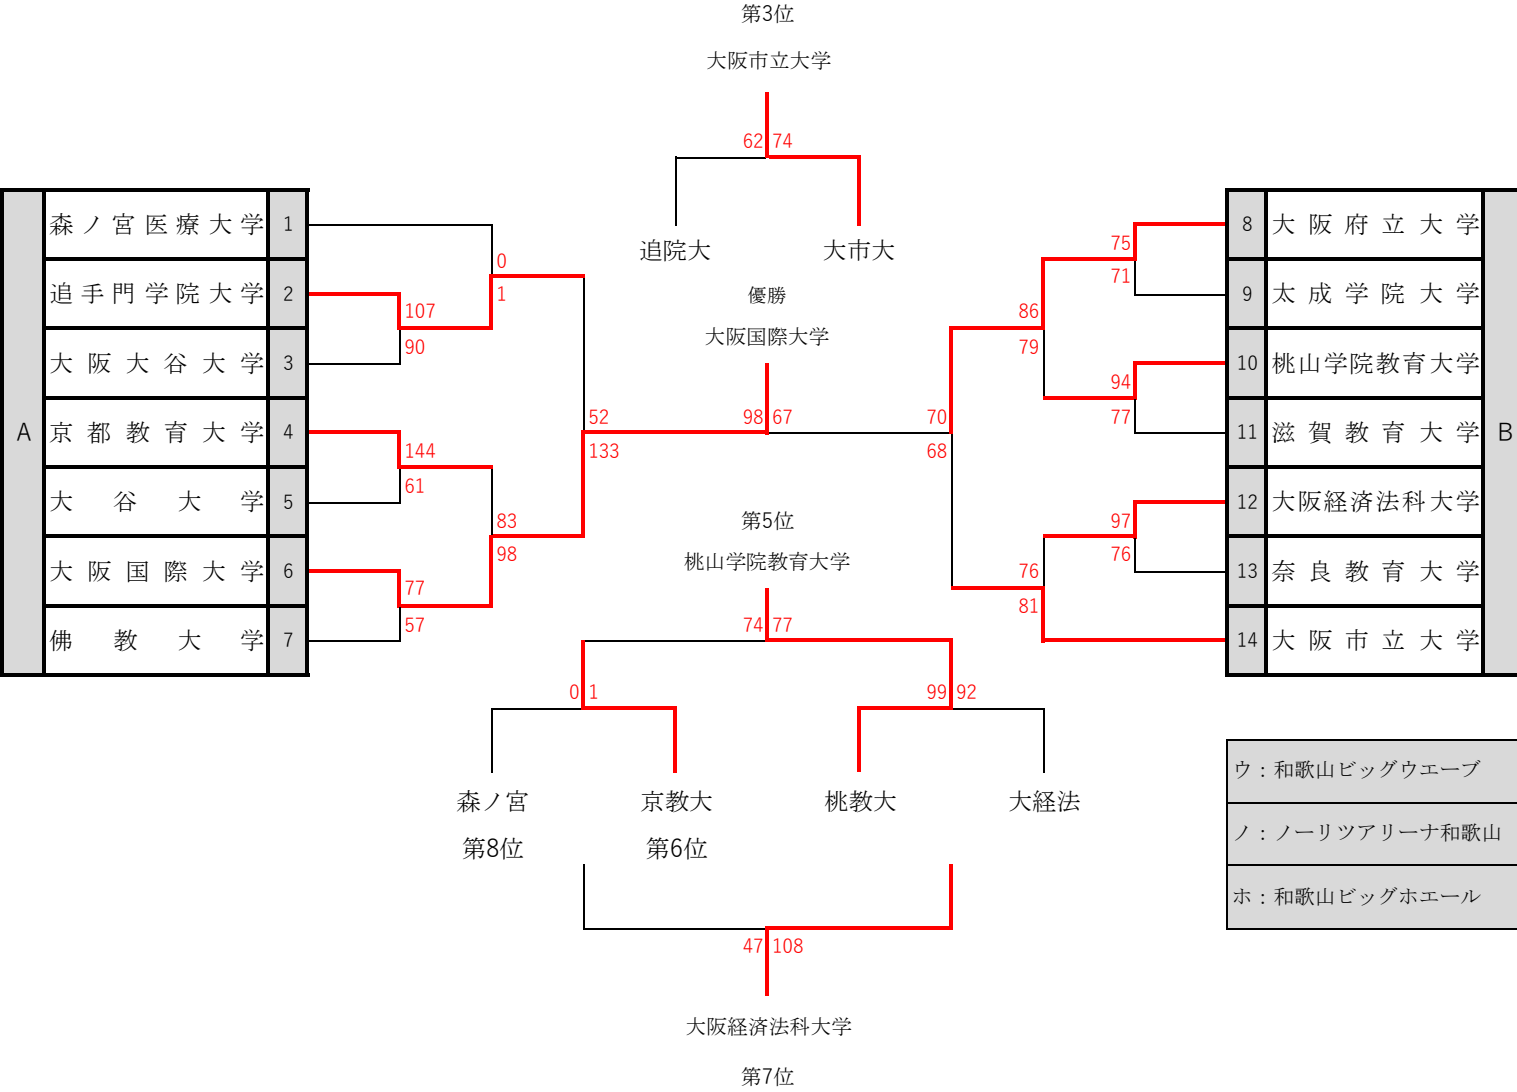

2021年度関西学生バスケットボールリーグ戦3部リーグ

9/20 (月) | 9/25 (土) | 9/26 (日) | 10/3 (日) | 9/26 (日) | 9/25 (土) | 9/20 (月)

| 9月25日 (土) 和歌山ビッグウエーブ 2日目 | | | |
|--------------------------|----------------|---|--------|
| | 大谷大 | — | 佛教大 |
| A 12:30 | 太院大 74 | — | 84 滋賀教 |

| 9月26日 (日) ノーリツアリーナ和歌山 3日目 | | | |
|---------------------------|--------|---|--------|
| A 12:00 | 大大谷 58 | — | 73 佛教大 |
| B 12:30 | 奈良教 71 | — | 77 滋賀教 |

| 10月2日 (土) 和歌山ビッグウエーブ 4日目 | | | |
|--------------------------|----------------|---|----------------|
| | 大大谷 | — | 大谷大 |
| A 12:45 | 奈良教 78 | — | 87 太院大 |

| 10月3日 (日) 和歌山ビッグウエーブ 5日目 | | | |
|--------------------------|----------------|---|--------|
| A 12:45 | 佛教大 75 | — | 62 滋賀教 |
| A 11:00 | 大大谷 81 | — | 63 太院大 |
| | 大谷大 | — | 奈良教 |

| A |
|----------------|
| 大大谷 |
| 大谷大 |
| 佛教大 |
| ※上記の3チーム間で総当たり |